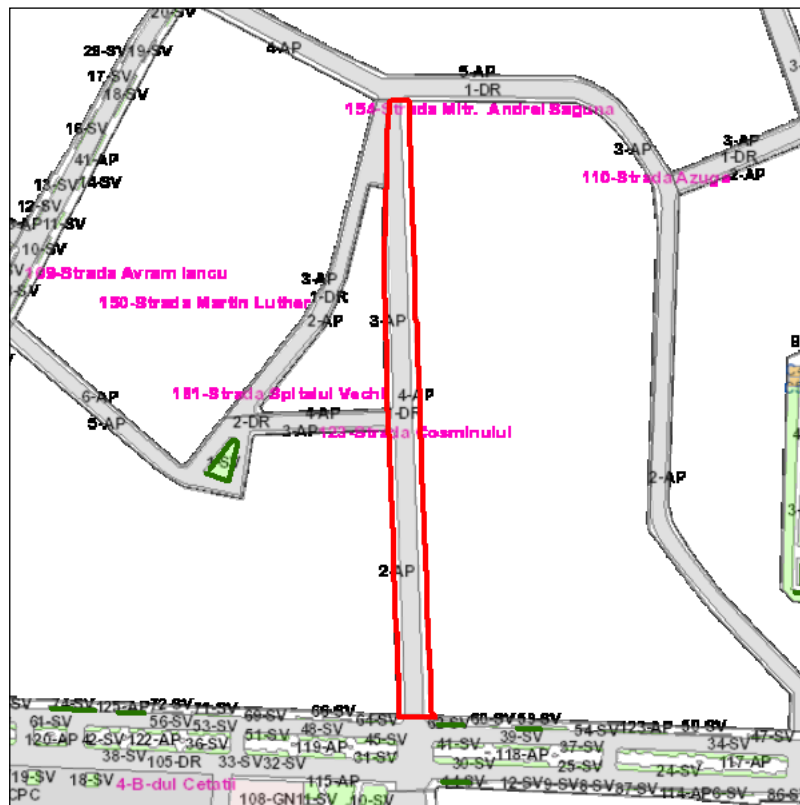

Judetul: Mures
 Localitatea: Targu Mures
 SIRUTA: 114328
 Identificator imobil: 123

Nr. cadastral imobil: 135115,135116
 Nr. carte funciara: 135115,135116
 Suprafata imobil: 2320 mp

Cod zona valorica:
 Cod zona protejata:
 Cod postal:

FISA SPATIULUI VERDE

1. SCHITA AMPLASAMENTULUI TERENULUI SPATIU VERDE:

2. DENUMIRE OBIECTIV: Strada Cosminului

3. DATE DESPRE TERENUL SPATIU VERDE:

Nr. crt.	Proprietar/ Detinator spatiu verde	Tip proprietate	Mod administrare	Categorie de folosinta	Reglementare urbanistica	Suprafata masurata [mp]		Total teren [mp]	Observatii
						Teren exclusiv	Teren indiviz.		
1	Mun. Targu Mures	L	A	DR		1409		1409	
2	Mun. Targu Mures	L	A	AP		249		249	
3	Mun. Targu Mures	L	A	AP		148		148	
4	Mun. Targu Mures	L	A	AP		514		514	
Total teren								2320	

4. CENTRALIZATOR SUPRAFETE:

Nr. crt.	Categorie de folosinta	Descriere	Suprafata [mp]	Procent [%]
1	AP	Acces pietonal	911	39.27
2	DR	Drumuri, trotuare, alei acces	1409	60.73
Total teren			2320	100
din care zona verde (SV + AF + ZC + PD)			0	0