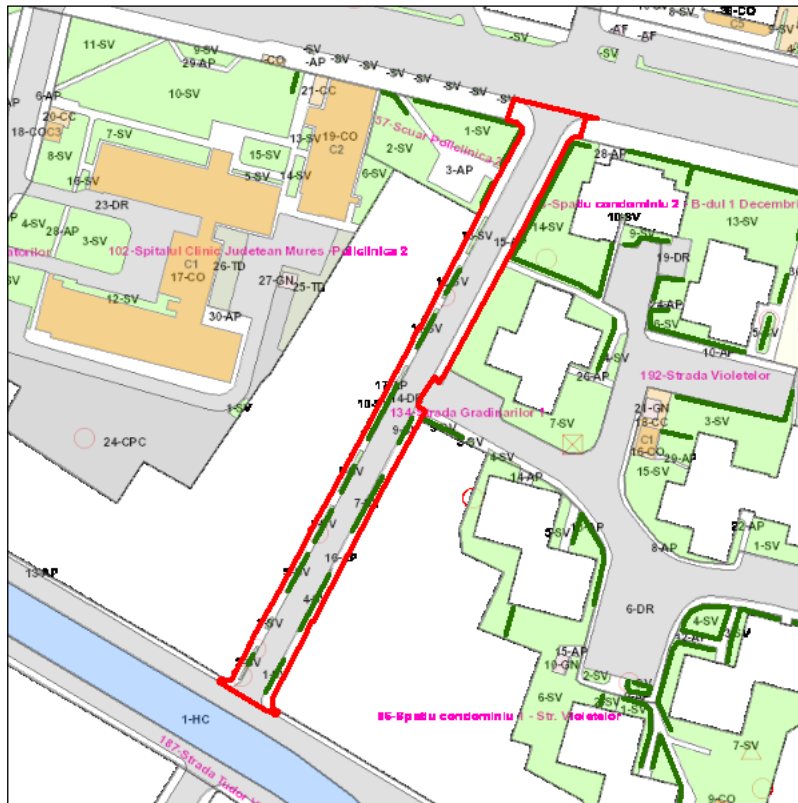

Judetul: Mures
 Localitatea: Targu Mures
 SIRUTA: 114328
 Identificator imobil: 134

Nr. cadastral imobil: 128385
 Nr. carte funciara: 128385
 Suprafata imobil: 1778 mp

Cod zona valorica:
 Cod zona protejata:
 Cod postal:

FISA SPATIULUI VERDE

1. SCHITA AMPLASAMENTULUI TERENULUI SPATIU VERDE:

2. DENUMIRE OBIECTIV: Strada Gradinarilor 1

3. DATE DESPRE TERENUL SPATIU VERDE:

Nr. crt.	Proprietar/ Detinator spatiu verde	Tip proprietate	Mod administrare	Categorie de folosinta	Reglementare urbanistica	Suprafata masurata [mp]		Total teren [mp]	Observatii
						Teren exclusiv	Teren indiviz.		
1	Mun. Targu Mures	L	A	SV		3		3	
2	Mun. Targu Mures	L	A	SV		4		4	
3	Mun. Targu Mures	L	A	SV		2		2	
4	Mun. Targu Mures	L	A	SV		5		5	
5	Mun. Targu Mures	L	A	SV		8		8	
6	Mun. Targu Mures	L	A	SV		8		8	
7	Mun. Targu Mures	L	A	SV		6		6	
8	Mun. Targu Mures	L	A	SV		10		10	
9	Mun. Targu Mures	L	A	SV		3		3	
10	Mun. Targu Mures	L	A	SV		14		14	
11	Mun. Targu Mures	L	A	SV		9		9	
12	Mun. Targu Mures	L	A	SV		7		7	
13	Mun. Targu Mures	L	A	SV		7		7	
14	Mun. Targu Mures	L	A	DR		1008		1008	
15	Mun. Targu Mures	L	A	AP		162		162	
16	Mun. Targu Mures	L	A	AP		164		164	
17	Mun. Targu Mures	L	A	AP		354		354	
Total teren								1778	

4. CENTRALIZATOR SUPRAFETE:

Nr. crt.	Categorie de folosinta	Descriere	Suprafata [mp]	Procent [%]
1	AP	Acces pietonal	680	38.27
2	DR	Drumuri, trotuare, alei acces	1008	56.72
3	SV	Spatiu verde	89	5.01
Total teren			1778	100
din care zona verde (SV + AF + ZC + PD)			89	5.01