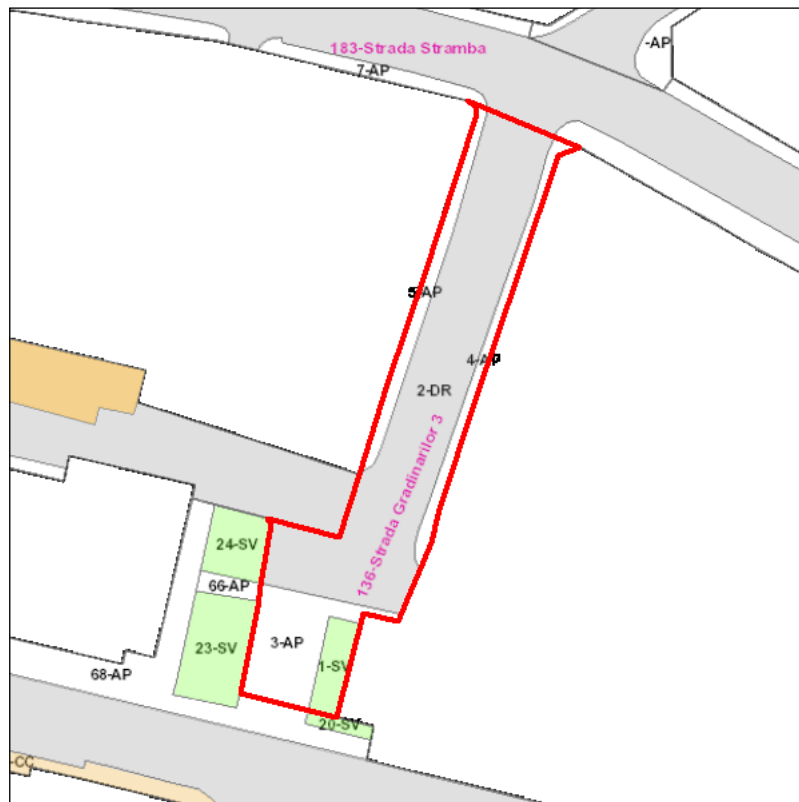

Judetul: Mures
 Localitatea: Targu Mures
 SIRUTA: 114328
 Identificator imobil: 136

Nr. cadastral imobil: 136137
 Nr. carte funciara: 136137
 Suprafata imobil: 556 mp

Cod zona valorica:
 Cod zona protejata:
 Cod postal:

FISA SPATIULUI VERDE

1. SCHITA AMPLASAMENTULUI TERENULUI SPATIU VERDE:

2. DENUMIRE OBIECTIV: Strada Gradinarilor 3

3. DATE DESPRE TERENUL SPATIU VERDE:

Nr. crt.	Proprietar/ Detinator spatiu verde	Tip proprietate	Mod administrare	Categorie de folosinta	Reglementare urbanistica	Suprafata masurata [mp]		Total teren [mp]	Observatii
						Teren exclusiv	Teren indiviz.		
1	Mun. Targu Mures	L	A	SV		26		26	
2	Mun. Targu Mures	L	A	DR		358		358	
3	Mun. Targu Mures	L	A	AP		81		81	
4	Mun. Targu Mures	L	A	AP		43		43	
5	Mun. Targu Mures	L	A	AP		48		48	
Total teren								556	

4. CENTRALIZATOR SUPRAFETE:

Nr. crt.	Categorie de folosinta	Descriere	Suprafata [mp]	Procent [%]
1	AP	Acces pietonal	171	30.82
2	DR	Drumuri, trotuare, alei acces	358	64.46
3	SV	Spatiu verde	26	4.72
Total teren			556	100
din care zona verde (SV + AF + ZC + PD)			26	4.72

6. ECHIPAREA EDILITARA A TERENULUI: Fara

7. DATE PRIVIND VEGETATIA EXISTENTA PE TERENUL SPATIU VERDE:

Nr. identif.	Specia	Diametru [cm]	Inaltime [m]	Coronament [m]	Varsta	Viabilitate	Ocrotit
--------------	--------	---------------	--------------	----------------	--------	-------------	---------