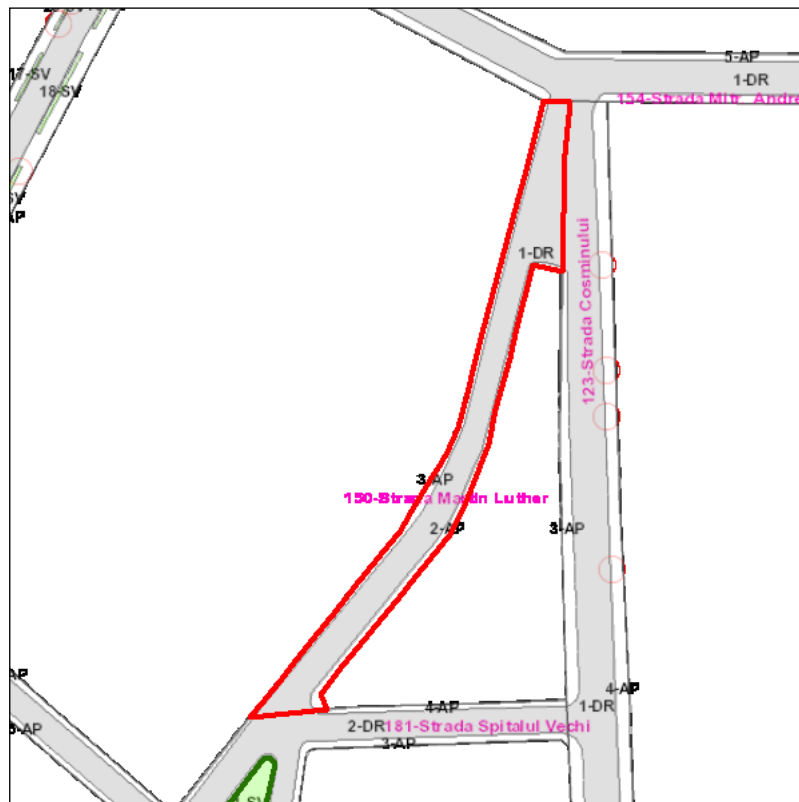

Judetul: Mures
 Localitatea: Targu Mures
 SIRUTA: 114328
 Identificator imobil: 150

Nr. cadastral imobil: 136139
 Nr. carte funciara: 136139
 Suprafata imobil: 897 mp

Cod zona valorica:
 Cod zona protejata:
 Cod postal:

FISA SPATIULUI VERDE

1. SCHITA AMPLASAMENTULUI TERENULUI SPATIU VERDE:

2. DENUMIRE OBIECTIV: Strada Martin Luther

3. DATE DESPRE TERENUL SPATIU VERDE:

Nr. crt.	Proprietar/ Detinator spatiu verde	Tip proprietate	Mod administrare	Categorie de folosinta	Reglementare urbanistica	Suprafata masurata [mp]		Total teren [mp]	Observatii
						Teren exclusiv	Teren indiviz.		
1	Mun. Targu Mures	L	A	DR		677		677	
2	Mun. Targu Mures	L	A	AP		97		97	
3	Mun. Targu Mures	L	A	AP		124		124	
Total teren								897	

4. CENTRALIZATOR SUPRAFETE:

Nr. crt.	Categorie de folosinta	Descriere	Suprafata [mp]	Procent [%]
1	AP	Acces pietonal	221	24.58
2	DR	Drumuri, trotuare, alei acces	677	75.42
Total teren			897	100
din care zona verde (SV + AF + ZC + PD)			0	0