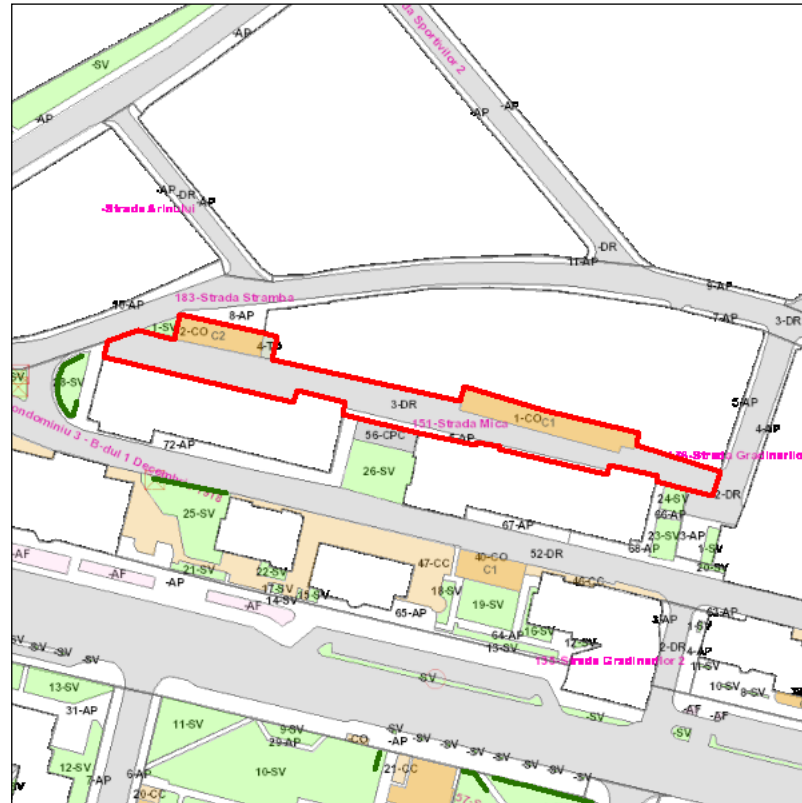

Judetul: Mures
 Localitatea: Targu Mures
 SIRUTA: 114328
 Identificator imobil: 151

Nr. cadastral imobil:
 Nr. carte funciara:
 Suprafata imobil: 1606 mp

Cod zona valorica:
 Cod zona protejata:
 Cod postal:

FISA SPATIULUI VERDE

1. SCHITA AMPLASAMENTULUI TERENULUI SPATIU VERDE:

2. DENUMIRE OBIECTIV: Strada Mica

3. DATE DESPRE TERENUL SPATIU VERDE:

Nr. crt.	Proprietar/ Detinator spatiu verde	Tip proprietate	Mod administrare	Categorie de folosinta	Reglementare urbanistica	Suprafata masurata [mp]		Total teren [mp]	Observatii
						Teren exclusiv	Teren indiviz.		
1	Mun. Targu Mures	L	A	CO		253		253	
2	Mun. Targu Mures	L	A	CO		139		139	
3	Mun. Targu Mures	L	A	DR		1102		1102	
4	Mun. Targu Mures	L	A	TD		20		20	
5	Mun. Targu Mures	L	A	AP		93		93	
Total teren								1606	

4. CENTRALIZATOR SUPRAFETE:

Nr. crt.	Categorie de folosinta	Descriere	Suprafata [mp]	Procent [%]
1	AP	Acces pietonal	93	5.78
2	CO	Constructii	392	24.43
3	DR	Drumuri, trotuare, alei acces	1102	68.57
4	TD	Terenuri degradate	20	1.22
Total teren			1606	100
din care zona verde (SV + AF + ZC + PD)			0	0