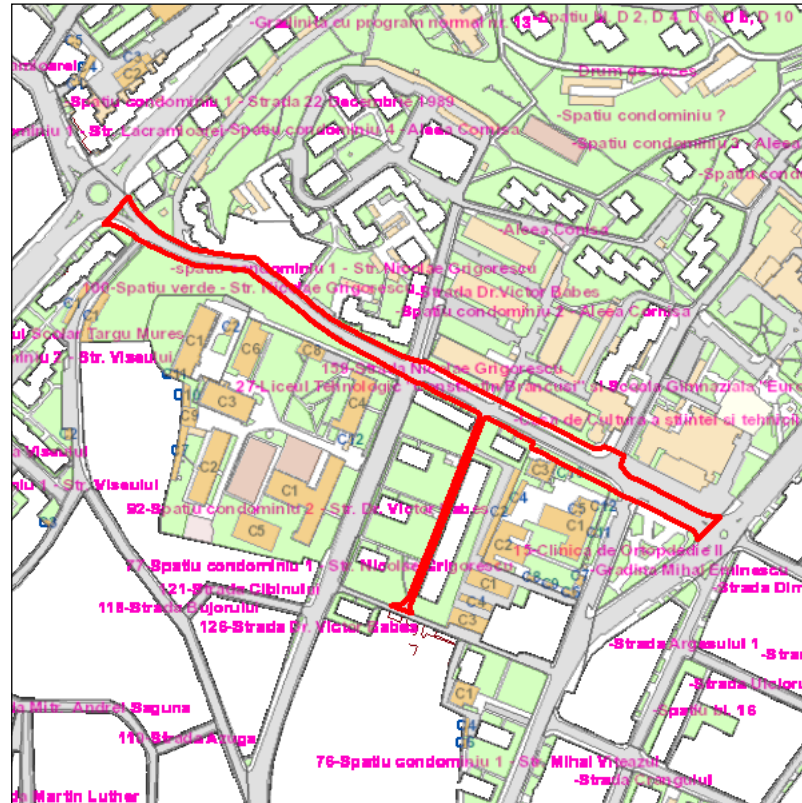

Judetul: Mures
Localitatea: Targu Mures
SIRUTA: 114328
Identificator imobil: 159

Nr. cadastral imobil: 135119,134118
Nr. carte funciara: 135119,134118
Suprafata imobil: 8221 mp

Cod zona valorica:
Cod zona protejata:
Cod postal:

FISA SPATIULUI VERDE

1. SCHITA AMPLASAMENTULUI TERENULUI SPATIU VERDE:

2. DENUMIRE OBIECTIV: Strada Nicolae Grigorescu

3. DATE DESPRE TERENUL SPATIU VERDE:

Nr. crt.	Proprietar/ Detinator spatiu verde	Tip proprietate	Mod administrare	Categorie de folosinta	Reglementare urbanistica	Suprafata masurata [mp]		Total teren [mp]	Observatii
						Teren exclusiv	Teren indiviz.		
1	Mun. Targu Mures	L	A	SV		4		4	
2	Mun. Targu Mures	L	A	SV		299		299	
3	Mun. Targu Mures	L	A	SV		30		30	
4	Mun. Targu Mures	L	A	SV		136		136	
5	Mun. Targu Mures	L	A	SV		81		81	
6	Mun. Targu Mures	L	A	SV		45		45	
7	Mun. Targu Mures	L	A	SV		32		32	
8	Mun. Targu Mures	L	A	SV		33		33	
9	Mun. Targu Mures	L	A	AF		1		1	
10	Mun. Targu Mures	L	A	AF		5		5	
11	Mun. Targu Mures	L	A	AF		2		2	
12	Mun. Targu Mures	L	A	DR		5198		5198	
13	Mun. Targu Mures	L	A	AP		109		109	
14	Mun. Targu Mures	L	A	AP		303		303	
15	Mun. Targu Mures	L	A	AP		435		435	
16	Mun. Targu Mures	L	A	AP		124		124	
17	Mun. Targu Mures	L	A	AP		310		310	
18	Mun. Targu Mures	L	A	AP		348		348	
19	Mun. Targu Mures	L	A	AP		123		123