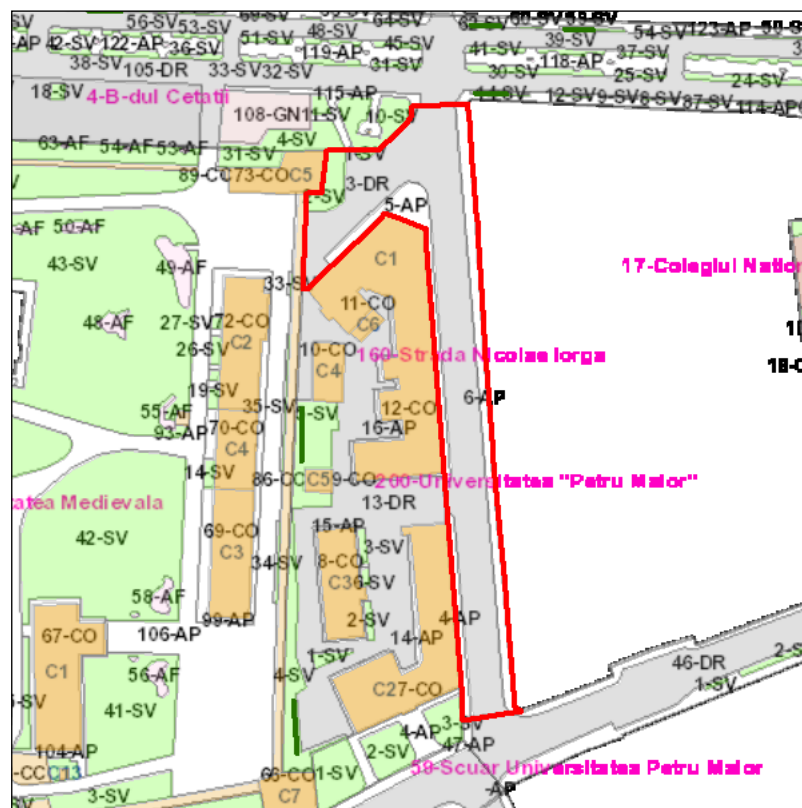

Judetul: Mures
 Localitatea: Targu Mures
 SIRUTA: 114328
 Identificator imobil: 160

Nr. cadastral imobil:
 Nr. carte funciara:
 Suprafata imobil: 3746 mp

Cod zona valorica:
 Cod zona protejata:
 Cod postal:

FISA SPATIULUI VERDE

1. SCHITA AMPLASAMENTULUI TERENULUI SPATIU VERDE:

2. DENUMIRE OBIECTIV: Strada Nicolae Iorga

3. DATE DESPRE TERENUL SPATIU VERDE:

Nr. crt.	Proprietar/ Detinator spatiu verde	Tip proprietate	Mod administrare	Categorie de folosinta	Reglementare urbanistica	Suprafata masurata [mp]		Total teren [mp]	Observatii
						Teren exclusiv	Teren indiviz.		
1	Mun.Targu Mures	L	A	SV		14		14	
2	Mun.Targu Mures	L	A	SV		142		142	
3	Mun.Targu Mures	L	A	DR		2561		2561	
4	Mun.Targu Mures	L	A	AP		157		157	
5	Mun.Targu Mures	L	A	AP		363		363	
6	Mun.Targu Mures	L	A	AP		508		508	
Total teren								3746	

4. CENTRALIZATOR SUPRAFETE:

Nr. crt.	Categorie de folosinta	Descriere	Suprafata [mp]	Procent [%]
1	AP	Acces pietonal	1029	27.47
2	DR	Drumuri, trotuare, alei acces	2561	68.37
3	SV	Spatiu verde	156	4.16
Total teren			3746	100
din care zona verde (SV + AF + ZC + PD)			156	4.16