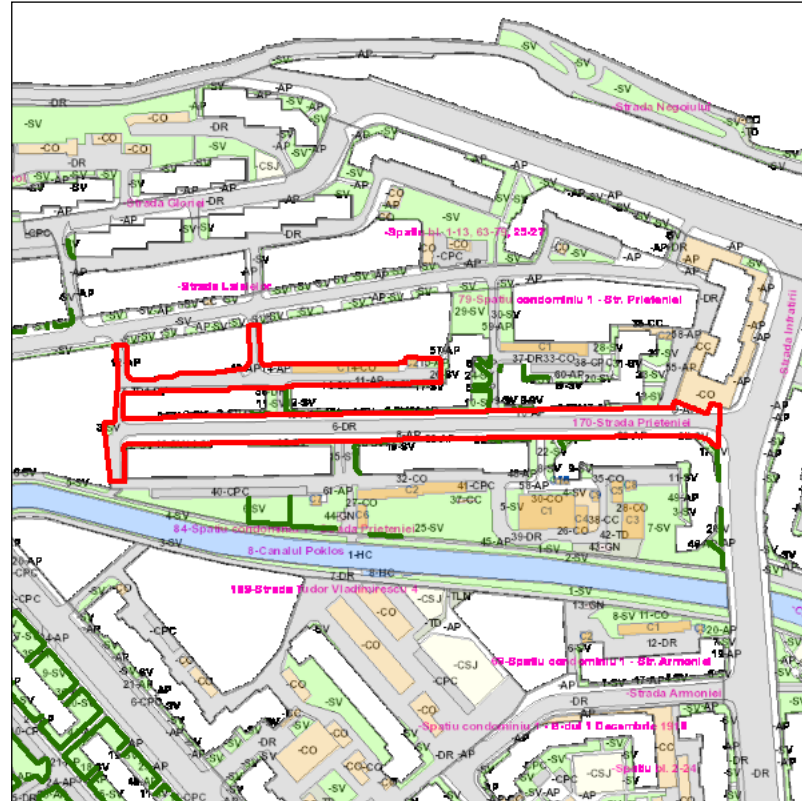

Judetul: Mures
Localitatea: Targu Mures
SIRUTA: 114328
Identificator imobil: 170

Nr. cadastral imobil: 136367, 136368, 136369
Nr. carte funciara: 136367, 136368, 136369
Suprafata imobil: 6898 mp

Cod zona valorica:
Cod zona protejata:
Cod postal:

FISA SPATIULUI VERDE

1. SCHITA AMPLASAMENTULUI TERENULUI SPATIU VERDE:

2. DENUMIRE OBIECTIV: Strada Prieteniei

3. DATE DESPRE TERENUL SPATIU VERDE:

Nr. crt.	Proprietar/ Detinator spatiu verde	Tip proprietate	Mod administrare	Categorie de folosinta	Reglementare urbanistica	Suprafata masurata [mp]		Total teren [mp]	Observatii
						Teren exclusiv	Teren indiviz.		
1	Mun. Targu Mures	L	A	SV		9		9	
2	Mun. Targu Mures	L	A	SV		37		37	
3	Mun. Targu Mures	L	A	SV		67		67	
4	Mun. Targu Mures	L	A	CO		261		261	
5	Mun. Targu Mures	L	A	CO		26		26	
6	Mun. Targu Mures	L	A	DR		3478		3478	
7	Mun. Targu Mures	L	A	TD		9		9	
8	Mun. Targu Mures	L	A	AP		1322		1322	
9	Mun. Targu Mures	L	A	AP		105		105	
10	Mun. Targu Mures	L	A	AP		1218		1218	
11	Mun. Targu Mures	L	A	AP		146		146	
12	Mun. Targu Mures	L	A	AP		24		24	
13	Mun. Targu Mures	L	A	AP		45		45	
14	Mun. Targu Mures	L	A	AP		102		102	
15	Mun. Targu Mures	L	A	AP		50		50	
Total teren								6898