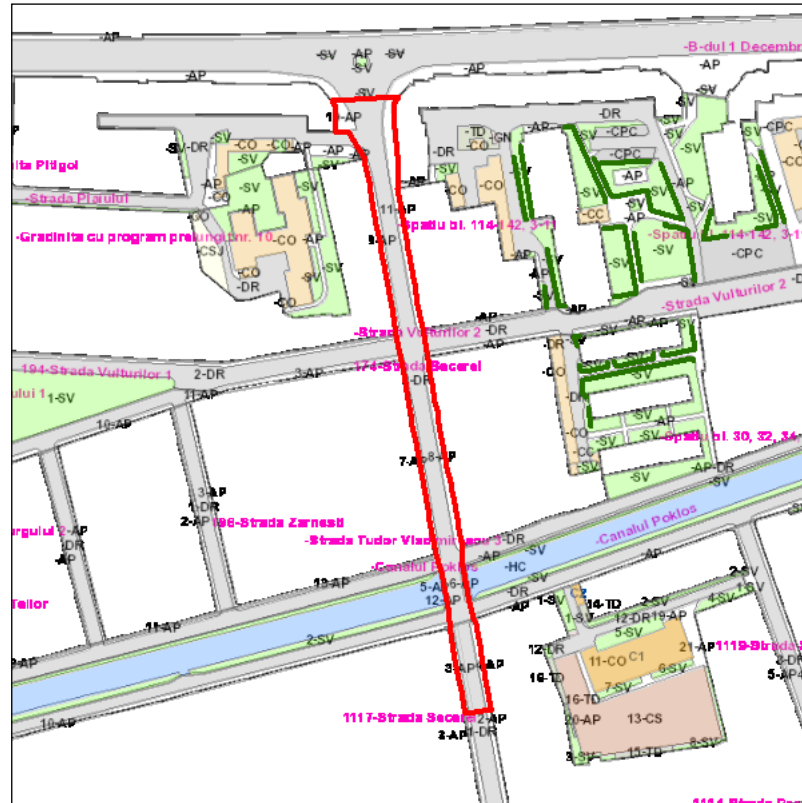

Judetul: Mures
 Localitatea: Targu Mures
 SIRUTA: 114328
 Identificator imobil: 174

Nr. cadastral imobil: 136401
 Nr. carte funciara: 136401
 Suprafata imobil: 3482 mp

Cod zona valorica:
 Cod zona protejata:
 Cod postal:

FISA SPATIULUI VERDE

1. SCHITA AMPLASAMENTULUI TERENULUI SPATIU VERDE:

2. DENUMIRE OBIECTIV: Strada Secerei

3. DATE DESPRE TERENUL SPATIU VERDE:

Nr. crt.	Proprietar/ Detinator spatiu verde	Tip proprietate	Mod administrare	Categorie de folosinta	Reglementare urbanistica	Suprafata masurata [mp]		Total teren [mp]	Observatii
						Teren exclusiv	Teren indiviz.		
1	Mun. Targu Mures	L	A	SV		0		0	
2	Mun. Targu Mures	L	A	DR		2186		2186	
3	Mun. Targu Mures	L	A	AP		149		149	
4	Mun. Targu Mures	L	A	AP		90		90	
5	Mun. Targu Mures	L	A	AP		15		15	
6	Mun. Targu Mures	L	A	AP		17		17	
7	Mun. Targu Mures	L	A	AP		189		189	
8	Mun. Targu Mures	L	A	AP		219		219	
9	Mun. Targu Mures	L	A	AP		191		191	
10	Mun. Targu Mures	L	A	AP		93		93	
11	Mun. Targu Mures	L	A	AP		331		331	
Total teren								3482	

4. CENTRALIZATOR SUPRAFETE:

Nr. crt.	Categorie de folosinta	Descriere	Suprafata [mp]	Procent [%]
1	AP	Acces pietonal	1296	37.21

2	DR	Drumuri, trotuare, alei acces	2186	62.78
3	SV	Spatiu verde	0	0.01
Total teren			3482	100
din care zona verde (SV + AF + ZC + PD)			0	0.01