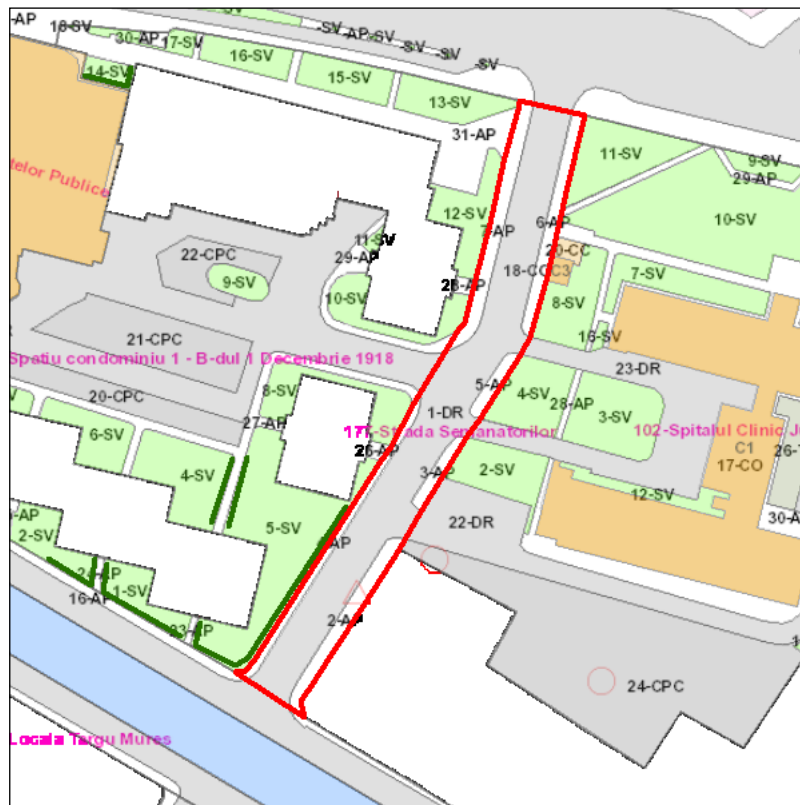

Judetul: Mures
 Localitatea: Targu Mures
 SIRUTA: 114328
 Identificator imobil: 177

Nr. cadastral imobil: 136737
 Nr. carte funciara: 136737
 Suprafata imobil: 1392 mp

Cod zona valorica:
 Cod zona protejata:
 Cod postal:

FISA SPATIULUI VERDE

1. SCHITA AMPLASAMENTULUI TERENULUI SPATIU VERDE:

2. DENUMIRE OBIECTIV: Strada Semanatorilor

3. DATE DESPRE TERENUL SPATIU VERDE:

Nr. crt.	Proprietar/ Detinator spatiu verde	Tip proprietate	Mod administrare	Categorie de folosinta	Reglementare urbanistica	Suprafata masurata [mp]		Total teren [mp]	Observatii
						Teren exclusiv	Teren indiviz.		
1	Mun. Targu Mures	L	A	DR		923		923	
2	Mun. Targu Mures	L	A	AP		92		92	
3	Mun. Targu Mures	L	A	AP		32		32	
4	Mun. Targu Mures	L	A	AP		90		90	
5	Mun. Targu Mures	L	A	AP		31		31	
6	Mun. Targu Mures	L	A	AP		94		94	
7	Mun. Targu Mures	L	A	AP		129		129	
Total teren								1392	

4. CENTRALIZATOR SUPRAFETE:

Nr. crt.	Categorie de folosinta	Descriere	Suprafata [mp]	Procent [%]
1	AP	Acces pietonal	469	33.66
2	DR	Drumuri, trotuare, alei acces	923	66.34
Total teren			1392	100
din care zona verde (SV + AF + ZC + PD)			0	0