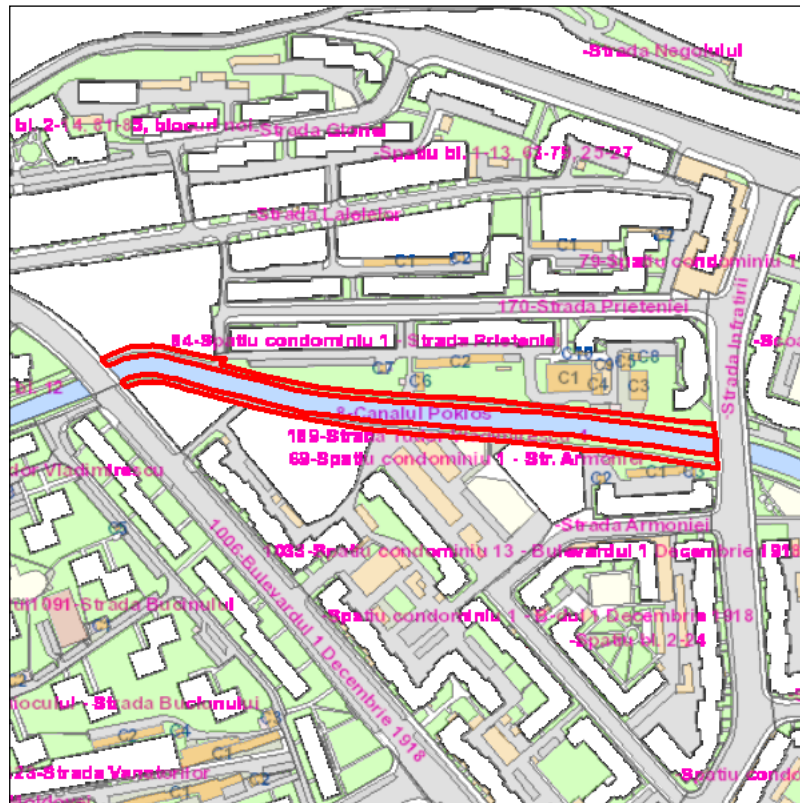

Judetul: Mures
 Localitatea: Targu Mures
 SIRUTA: 114328
 Identificator imobil: 189

Nr. cadastral imobil:
 Nr. carte funciara:
 Suprafata imobil: 4548 mp

Cod zona valorica:
 Cod zona protejata:
 Cod postal:

FISA SPATIULUI VERDE

1. SCHITA AMPLASAMENTULUI TERENULUI SPATIU VERDE:

2. DENUMIRE OBIECTIV: Strada Tudor Vladimirescu 4

3. DATE DESPRE TERENUL SPATIU VERDE:

Nr. crt.	Proprietar/ Detinator spatiu verde	Tip proprietate	Mod administrare	Categorie de folosinta	Reglementare urbanistica	Suprafata masurata [mp]		Total teren [mp]	Observatii
						Teren exclusiv	Teren indiviz.		
1	Mun. Targu Mures	L	A	SV		796		796	
2	Mun. Targu Mures	L	A	SV		710		710	
3	Mun. Targu Mures	L	A	SV		365		365	
4	Mun. Targu Mures	L	A	SV		490		490	
5	Mun. Targu Mures	L	A	SV		94		94	
6	Mun. Targu Mures	L	A	SV		9		9	
7	Mun. Targu Mures	L	A	DR		1995		1995	
8	Mun. Targu Mures	L	A	HC		63		63	
9	Mun. Targu Mures	L	A	AP		25		25	
Total teren								4548	

4. CENTRALIZATOR SUPRAFETE:

Nr. crt.	Categorie de folosinta	Descriere	Suprafata [mp]	Procent [%]
1	AP	Acces pietonal	25	0.56
2	DR	Drumuri, trotuare, alei acces	1995	43.87
3	HC	Santuri, canale	63	1.39

4	SV	Spatiu verde	2464	54.18
Total teren			4548	100
din care zona verde (SV + AF + ZC + PD)			2464	54.18