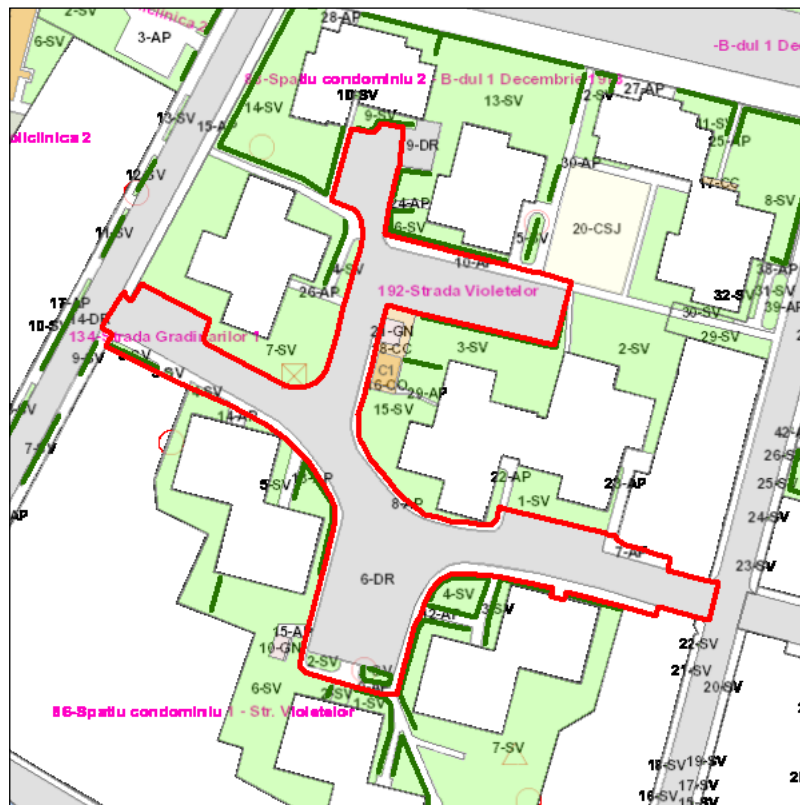

Judetul: Mures
Localitatea: Targu Mures
SIRUTA: 114328
Identificator imobil: 192

Nr. cadastral imobil: 128324
Nr. carte funciara: 128324
Suprafata imobil: 3014 mp

Cod zona valorica:
Cod zona protejata:
Cod postal:

FISA SPATIULUI VERDE

1. SCHITA AMPLASAMENTULUI TERENULUI SPATIU VERDE:

2. DENUMIRE OBIECTIV: Strada Violetelor

3. DATE DESPRE TERENUL SPATIU VERDE:

Nr. crt.	Proprietar/ Detinator spatiu verde	Tip proprietate	Mod administrare	Categorie de folosinta	Reglementare urbanistica	Suprafata masurata [mp]		Total teren [mp]	Observatii
						Teren exclusiv	Teren indiviz.		
1	Mun. Targu Mures	L	A	SV		19		19	
2	Mun. Targu Mures	L	A	SV		18		18	
3	Mun. Targu Mures	L	A	SV		2		2	
4	Mun. Targu Mures	L	A	SV		7		7	
5	Mun. Targu Mures	L	A	SV		17		17	
6	Mun. Targu Mures	L	A	DR		2455		2455	
7	Mun. Targu Mures	L	A	AP		36		36	
8	Mun. Targu Mures	L	A	AP		71		71	
9	Mun. Targu Mures	L	A	AP		309		309	
10	Mun. Targu Mures	L	A	AP		81		81	
Total teren								3014	

4. CENTRALIZATOR SUPRAFETE:

Nr. crt.	Categorie de folosinta	Descriere	Suprafata [mp]	Procent [%]
1	AP	Acces pietonal	496	16.47
2	DR	Drumuri, trotuare, alei acces	2455	81.45

3	SV	Spatiu verde	63	2.08
Total teren			3014	100
din care zona verde (SV + AF + ZC + PD)			63	2.08