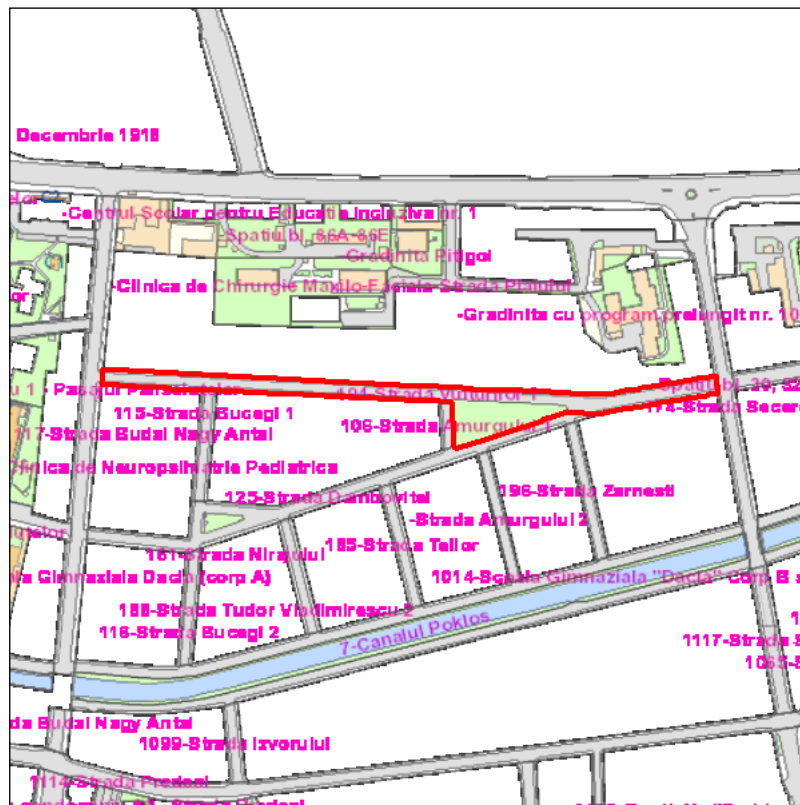

Judetul: Mures
 Localitatea: Targu Mures
 SIRUTA: 114328
 Identificator imobil: 194

Nr. cadastral imobil: 136899, 136900
 Nr. carte funciara: 136899, 136900
 Suprafata imobil: 5583 mp

Cod zona valorica:
 Cod zona protejata:
 Cod postal:

FISA SPATIULUI VERDE

1. SCHITA AMPLASAMENTULUI TERENULUI SPATIU VERDE:

2. DENUMIRE OBIECTIV: Strada Vulturilor 1

3. DATE DESPRE TERENUL SPATIU VERDE:

Nr. crt.	Proprietar/ Detinator spatiu verde	Tip proprietate	Mod administrare	Categorie de folosinta	Reglementare urbanistica	Suprafata masurata [mp]		Total teren [mp]	Observatii
						Teren exclusiv	Teren indiviz.		
1	Mun. Targu Mures	L	A	SV		1461		1461	
2	Mun. Targu Mures	L	A	DR		2681		2681	
3	Mun. Targu Mures	L	A	AP		182		182	
4	Mun. Targu Mures	L	A	AP		296		296	
5	Mun. Targu Mures	L	A	AP		143		143	
6	Mun. Targu Mures	L	A	AP		819		819	
Total teren								5583	

4. CENTRALIZATOR SUPRAFETE:

Nr. crt.	Categorie de folosinta	Descriere	Suprafata [mp]	Procent [%]
1	AP	Acces pietonal	1440	25.80
2	DR	Drumuri, trotuare, alei acces	2681	48.02
3	SV	Spatiu verde	1461	26.18
Total teren			5583	100
din care zona verde (SV + AF + ZC + PD)			1461	26.18