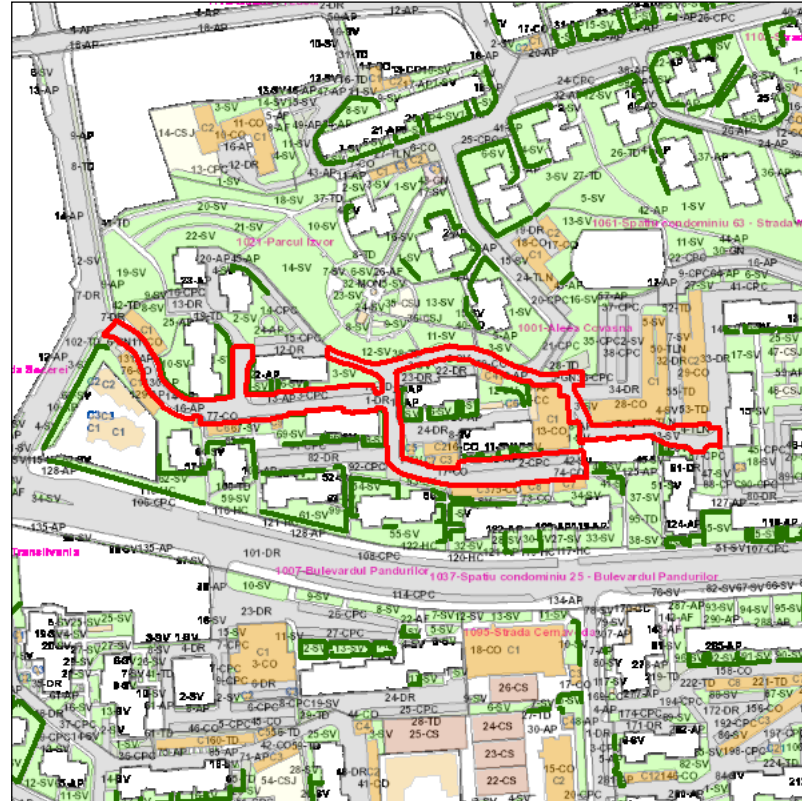

Judetul: Mures  
 Localitatea: Targu Mures  
 SIRUTA: 114328  
 Identificator imobil: 1001

Nr. cadastral imobil:  
 Nr. carte funciara:  
 Suprafata imobil: 5460 mp

Cod zona valorica:  
 Cod zona protejata:  
 Cod postal:

### 2. DENUMIRE OBIECTIV: Aleea Covasna