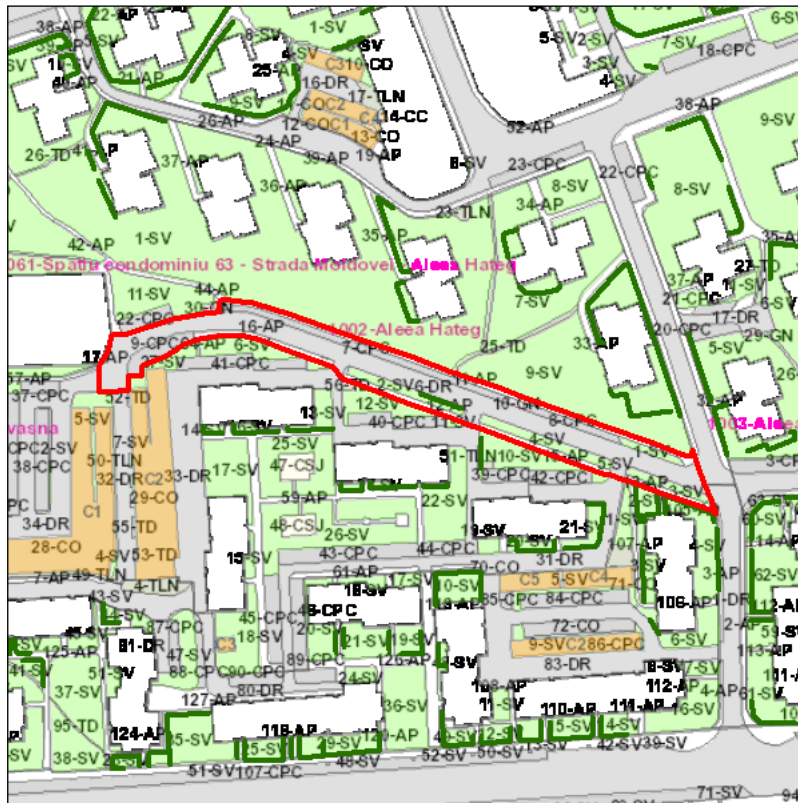

Judetul: Mures
Localitatea: Targu Mures
SIRUTA: 114328
Identificator imobil: 1002

Nr. cadastral imobil:
Nr. carte funciara:
Suprafata imobil: 3038 mp

Cod zona valorica:
Cod zona protejata:
Cod postal:

FISA SPATIULUI VERDE

1. SCHITA AMPLASAMENTULI TERENULUI SPATIU VERDE:

2. DENUMIRE OBIECTIV: Aleea Hateg

3. DATE DESPRE TERENUL SPATIU VERDE:

Nr. crt.	Proprietar/ Detinator spatiu verde	Tip proprietate	Mod administrare	Categorie de folosinta	Reglementare urbanistica	Suprafata masurata [mp]		Total teren [mp]	Observatii
						Teren exclusiv	Teren indiviz.		
1	Mun. Targu Mures	L	A	SV		55		55	
2	Mun. Targu Mures	L	A	SV		129		129	
3	Mun. Targu Mures	L	A	SV		45		45	
4	Mun. Targu Mures	L	A	SV		153		153	
5	Mun. Targu Mures	L	A	SV		35		35	
6	Mun. Targu Mures	L	A	DR		1527		1527	
7	Mun. Targu Mures	L	A	CPC		239		239	
8	Mun. Targu Mures	L	A	CPC		83		83	
9	Mun. Targu Mures	L	A	CPC		120		120	
10	Mun. Targu Mures	L	A	GN		14		14	
11	Mun. Targu Mures	L	A	AP		315		315	
12	Mun. Targu Mures	L	A	AP		90		90	
13	Mun. Targu Mures	L	A	AP		57		57	
14	Mun. Targu Mures	L	A	AP		4		4	
15	Mun. Targu Mures	L	A	AP		80		80	
16	Mun. Targu Mures	L	A	AP		83		83	
17	Mun. Targu Mures	L	A	AP		8		8	
Total teren								3038