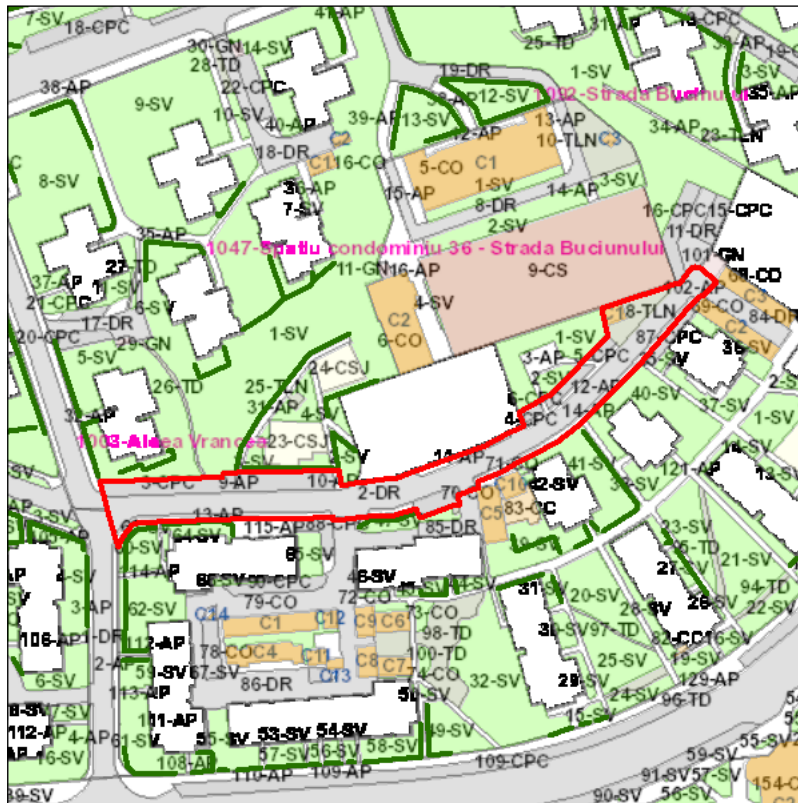

Judetul: Mures  
 Localitatea: Targu Mures  
 SIRUTA: 114328  
 Identificator imobil: 1003

Nr. cadastral imobil:  
 Nr. carte funciara:  
 Suprafata imobil: 2697 mp

Cod zona valorica:  
 Cod zona protejata:  
 Cod postal:

### 2. DENUMIRE OBIECTIV: Aleea Vrancea