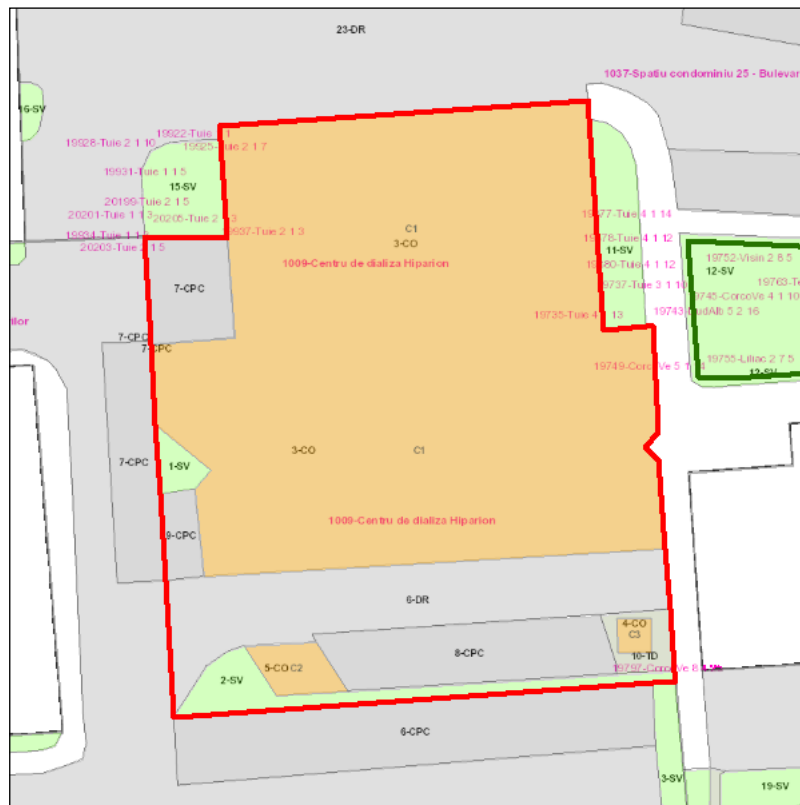

Judetul: Mures
Localitatea: Targu Mures
SIRUTA: 114328
Identificator imobil: 1009

Nr. cadastral imobil: 3755/12
Nr. carte funciara:
Suprafata imobil: 1366 mp

Cod zona valorica:
Cod zona protejata:
Cod postal:

FISA SPATIULUI VERDE

1. SCHITA AMPLASAMENTULUI TERENULUI SPATIU VERDE:

2. DENUMIRE OBIECTIV: Centru de dializa Hiparion, Bulevardul Pandurilor, Nr. 50

3. DATE DESPRE TERENUL SPATIU VERDE:

Nr. crt.	Proprietar/ Detinator spatiu verde	Tip proprietate	Mod administrare	Categorie de folosinta	Reglementare urbanistica	Suprafata masurata [mp]		Total teren [mp]	Observatii
						Teren exclusiv	Teren indiviz.		
1	Mun. Targu Mures	A	T	SV		11		11	
2	Mun. Targu Mures	A	T	SV		45		45	
3	Mun. Targu Mures	A	T	CO		957		957	
4	Mun. Targu Mures	A	T	CO		6		6	
5	Mun. Targu Mures	A	T	CO		18		18	
6	Mun. Targu Mures	A	T	DR		173		173	
7	Mun. Targu Mures	A	T	CPC		44		44	
8	Mun. Targu Mures	A	T	CPC		83		83	
9	Mun. Targu Mures	A	T	CPC		16		16	
10	Mun. Targu Mures	A	T	TD		13		13	
Total teren								1366	

4. CENTRALIZATOR SUPRAFETE:

Nr. crt.	Categorie de folosinta	Descriere	Suprafata [mp]	Procent [%]
1	CO	Constructii	982	71.84
2	CPC	Parcare amenajata	143	10.49

3	DR	Drumuri, trotuare, alei acces	173	12.65
4	SV	Spatiu verde	55	4.05
5	TD	Terenuri degradate	13	0.96
Total teren			1366	100
din care zona verde (SV + AF + ZC + PD)			55	4.05

6. ECHIPAREA EDILITARA A TERENULUI: Toate (A,C,t,E,G,T)

7. DATE PRIVIND VEGETATIA EXISTENTA PE TERENUL SPATIU VERDE:

Nr. identif.	Specia	Diametru [cm]	Inaltime [m]	Coronament [m]	Varsta	Viabilitate	Ocrotit
--------------	--------	---------------	--------------	----------------	--------	-------------	---------