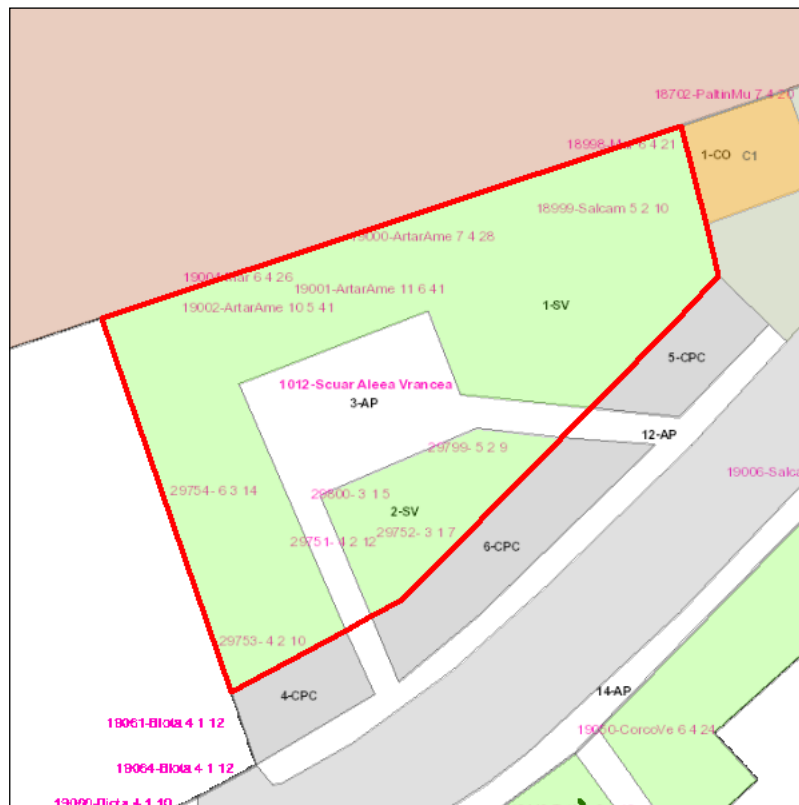

Judetul: Mures
 Localitatea: Targu Mures
 SIRUTA: 114328
 Identificator imobil: 1012

Nr. cadastral imobil:
 Nr. carte funciara:
 Suprafata imobil: 574 mp

Cod zona valorica:
 Cod zona protejata:
 Cod postal:

FISA SPATIULUI VERDE

1. SCHITA AMPLASAMENTULUI TERENULUI SPATIU VERDE:

2. DENUMIRE OBIECTIV: Scuar Aleea Vrancea

3. DATE DESPRE TERENUL SPATIU VERDE:

Nr. crt.	Proprietar/ Detinator spatiu verde	Tip proprietate	Mod administrare	Categorie de folosinta	Reglementare urbanistica	Suprafata masurata [mp]		Total teren [mp]	Observatii
						Teren exclusiv	Teren indiviz.		
1	Mun. Targu Mures	L	A	SV		400		400	
2	Mun. Targu Mures	L	A	SV		66		66	
3	Mun. Targu Mures	L	A	AP		108		108	
Total teren								574	

4. CENTRALIZATOR SUPRAFETE:

Nr. crt.	Categorie de folosinta	Descriere	Suprafata [mp]	Procent [%]
1	AP	Acces pietonal	108	18.80
2	SV	Spatiu verde	466	81.20
Total teren			574	100
din care zona verde (SV + AF + ZC + PD)			466	81.20