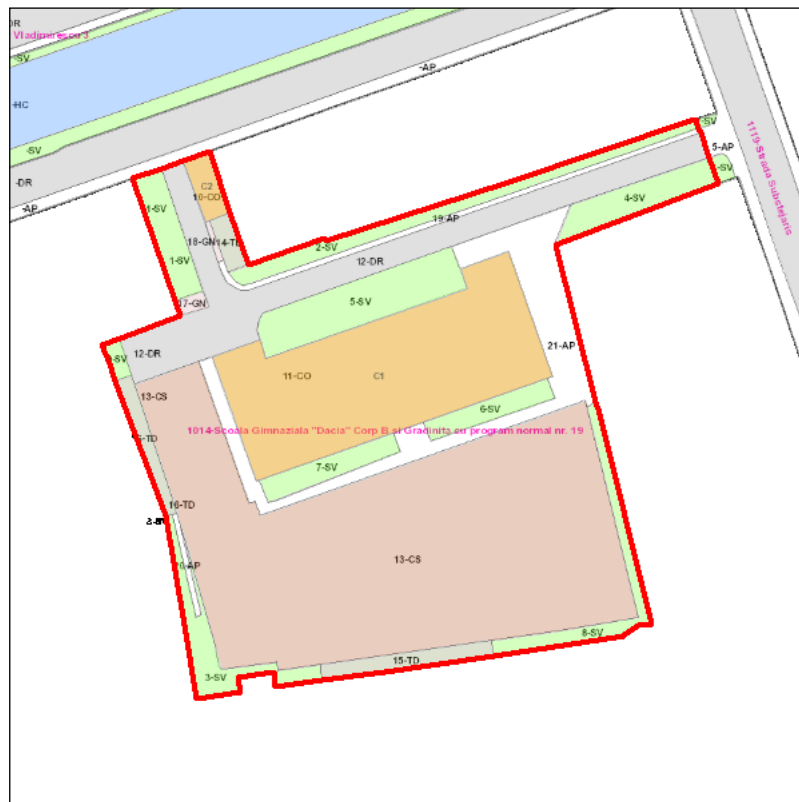

Judetul: Mures
 Localitatea: Targu Mures
 SIRUTA: 114328
 Identificator imobil: 1014

Nr. cadastral imobil:
 Nr. carte funciara:
 Suprafata imobil: 4747 mp

Cod zona valorica:
 Cod zona protejata:
 Cod postal:

FISA SPATIULUI VERDE

1. SCHITA AMPLASAMENTULUI TERENULUI SPATIU VERDE:

2. DENUMIRE OBIECTIV: Scoala Gimnaziala "Dacia" Corp B si Gradinita cu program normal nr. 19, Strada Tudor Vladimirescu, Nr. 122

3. DATE DESPRE TERENUL SPATIU VERDE: