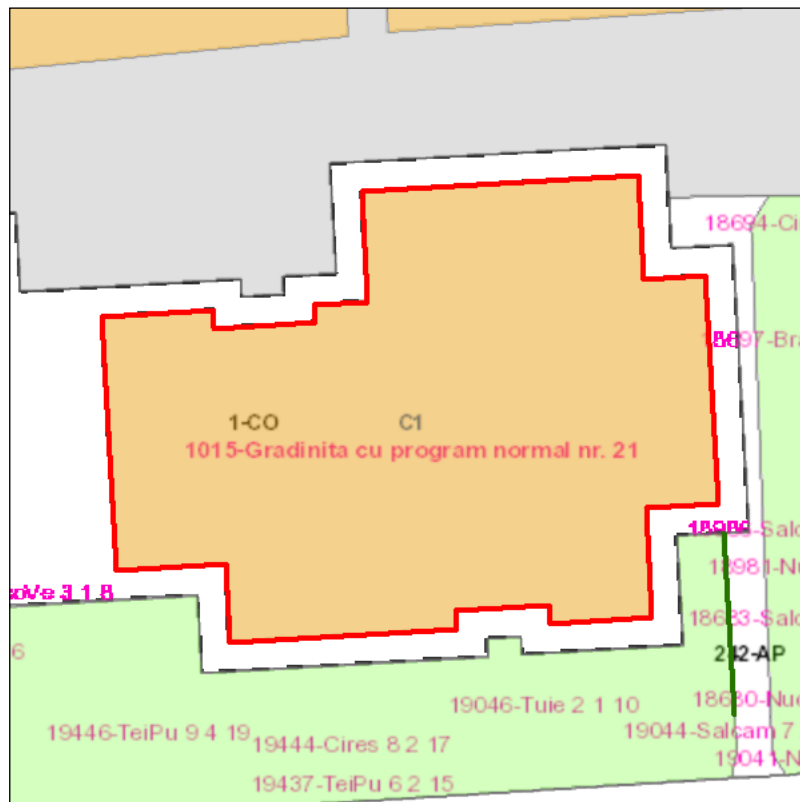

Judetul: Mures  
 Localitatea: Targu Mures  
 SIRUTA: 114328  
 Identificator imobil: 1015

Nr. cadastral imobil: 47035  
 Nr. carte funciara:  
 Suprafata imobil: 237 mp

Cod zona valorica:  
 Cod zona protejata:  
 Cod postal:

## FISA SPATIULUI VERDE

### 1. SCHITA AMPLASAMENTULUI TERENULUI SPATIU VERDE: