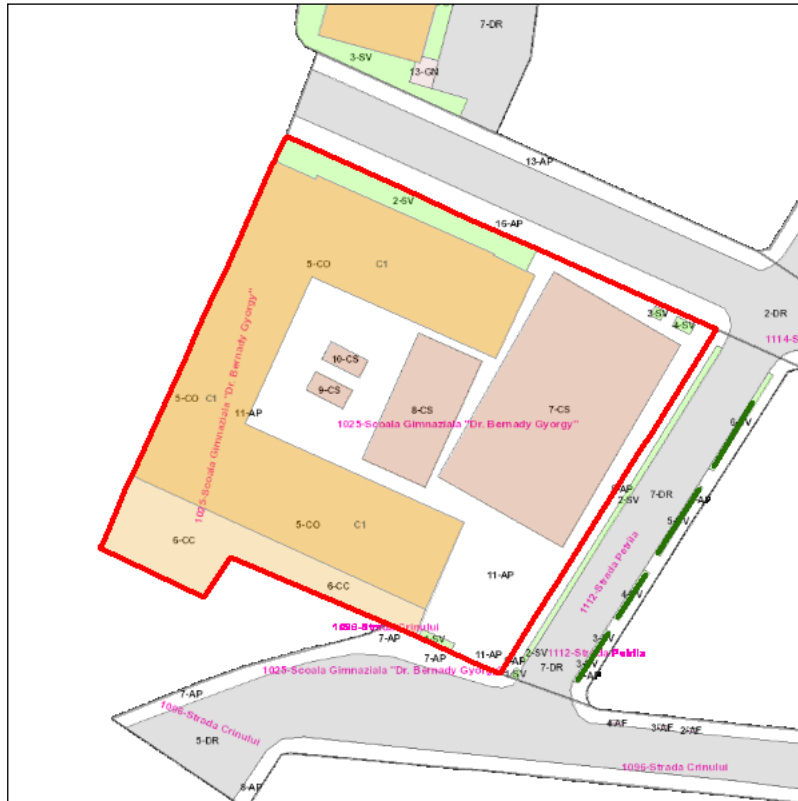

Judetul: Mures
 Localitatea: Targu Mures
 SIRUTA: 114328
 Identificator imobil: 1025

Nr. cadastral imobil:
 Nr. carte funciara:
 Suprafata imobil: 3877 mp

Cod zona valorica:
 Cod zona protejata:
 Cod postal:

FISA SPATIULUI VERDE

1. SCHITA AMPLASAMENTULUI TERENULUI SPATIU VERDE:

2. DENUMIRE OBIECTIV: Scoala Gimnaziala "Dr. Bernady Gyorgy", Strada Gheorghe Doja, Nr. 11

3. DATE DESPRE TERENUL SPATIU VERDE:

Nr. crt.	Proprietar/ Detinator spatiu verde	Tip proprietate	Mod administrare	Categorie de folosinta	Reglementare urbanistica	Suprafata masurata [mp]		Total teren [mp]	Observatii
						Teren exclusiv	Teren indiviz.		
1	Mun. Targu Mures	L	A	SV		7		7	
2	Mun. Targu Mures	L	A	SV		136		136	
3	Mun. Targu Mures	L	A	SV		2		2	
4	Mun. Targu Mures	L	A	SV		4		4	
5	Mun. Targu Mures	L	A	CO		1470		1470	
6	Mun. Targu Mures	L	A	CC		334		334	
7	Mun. Targu Mures	L	A	CS		710		710	
8	Mun. Targu Mures	L	A	CS		200		200	
9	Mun. Targu Mures	L	A	CS		18		18	
10	Mun. Targu Mures	L	A	CS		17		17	
11	Mun. Targu Mures	L	A	AP		980		980	
Total teren								3877	

4. CENTRALIZATOR SUPRAFETE:

Nr. crt.	Categorie de folosinta	Descriere	Suprafata [mp]	Procent [%]
1	AP	Acces pietonal	980	25.28

2	CC	Curti	334	8.61
3	CO	Constructii	1470	37.90
4	CS	Teren sport	945	24.36
5	SV	Spatiu verde	149	3.85
Total teren			3877	100
din care zona verde (SV + AF + ZC + PD)			149	3.85

5. DATE PRIVIND CONSTRUCTIILE EXISTENTE PE TERENUL SPATIU VERDE:

Proprietar/ Detinator constructii	Tip proprietate	Mod de administrare	Nr. corp constructie	Cod grupa destinatie	Suprafata construita la sol [mp]	Observatii
Mun. Targu Mures	L	A	C1	CAS	1470	
Total suprafata ocupata din terenul spatiu verde					1470	