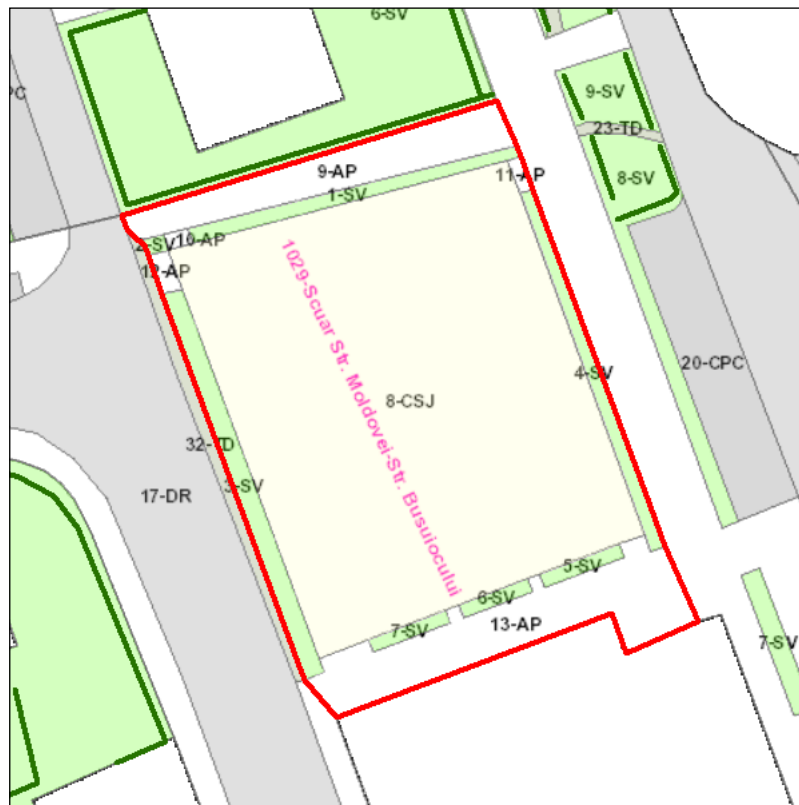

Judetul: Mures
 Localitatea: Targu Mures
 SIRUTA: 114328
 Identificator imobil: 1029

Nr. cadastral imobil:
 Nr. carte funciara:
 Suprafata imobil: 1311 mp

Cod zona valorica:
 Cod zona protejata:
 Cod postal:

FISA SPATIULUI VERDE

1. SCHITA AMPLASAMENTULUI TERENULUI SPATIU VERDE:

2. DENUMIRE OBIECTIV: Scuar Str. Moldovei-Str. Busuiocului, Nr. 2-4

3. DATE DESPRE TERENUL SPATIU VERDE:

Nr. crt.	Proprietar/ Detinator spatiu verde	Tip proprietate	Mod administrare	Categorie de folosinta	Reglementare urbanistica	Suprafata masurata [mp]		Total teren [mp]	Observatii
						Teren exclusiv	Teren indiviz.		
1	Mun. Targu Mures	L	A	SV		29		29	
2	Mun. Targu Mures	L	A	SV		2		2	
3	Mun. Targu Mures	L	A	SV		55		55	
4	Mun. Targu Mures	L	A	SV		34		34	
5	Mun. Targu Mures	L	A	SV		8		8	
6	Mun. Targu Mures	L	A	SV		7		7	
7	Mun. Targu Mures	L	A	SV		7		7	
8	Mun. Targu Mures	L	A	CSJ		919		919	
9	Mun. Targu Mures	L	A	AP		97		97	
10	Mun. Targu Mures	L	A	AP		3		3	
11	Mun. Targu Mures	L	A	AP		3		3	
12	Mun. Targu Mures	L	A	AP		5		5	
13	Mun. Targu Mures	L	A	AP		142		142	
Total teren								1311	

4. CENTRALIZATOR SUPRAFETE:

Nr. crt.	Categorie de folosinta	Descriere	Suprafata [mp]	Procent [%]
1	AP	Acces pietonal	250	19.06
2	CSJ	Loc de joaca amenajat	919	70.09
3	SV	Spatiu verde	142	10.84
Total teren			1311	100
din care zona verde (SV + AF + ZC + PD)			142	10.84