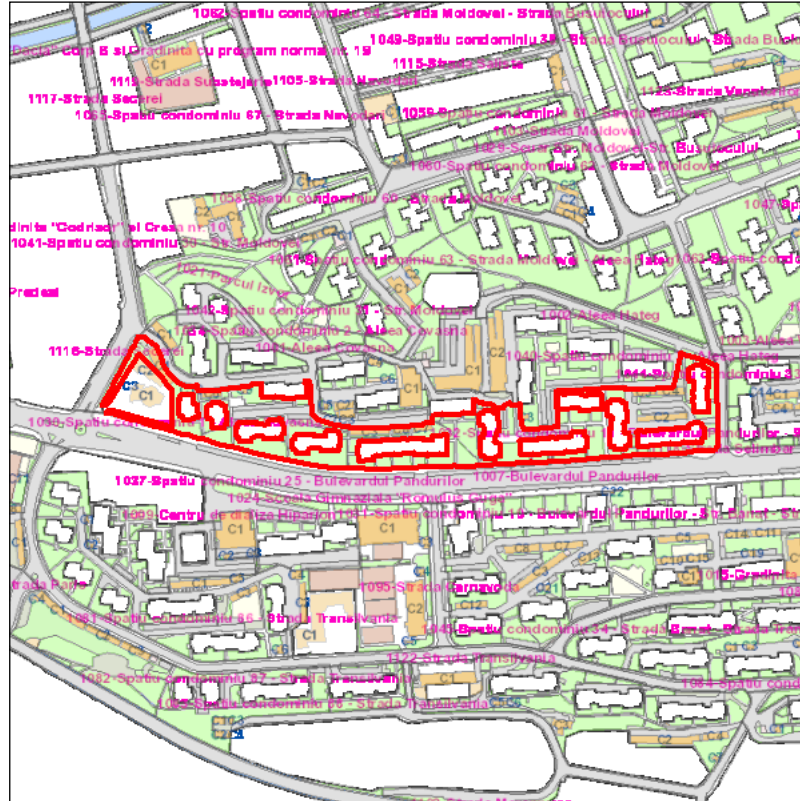

Judetul: Mures
 Localitatea: Targu Mures
 SIRUTA: 114328
 Identificator imobil: 1032

Nr. cadastral imobil:
 Nr. carte funciara:
 Suprafata imobil: 18442 mp

Cod zona valorica:
 Cod zona protejata:
 Cod postal:

FISA SPATIULUI VERDE

1. SCHITA AMPLASAMENTULUI TERENULUI SPATIU VERDE:

2. DENUMIRE OBIECTIV: Spatiu condominiu 11 - Bulevardul Pandurilor - Str. Selimbar - Aleea Covasna

3. DATE DESPRE TERENUL SPATIU VERDE: