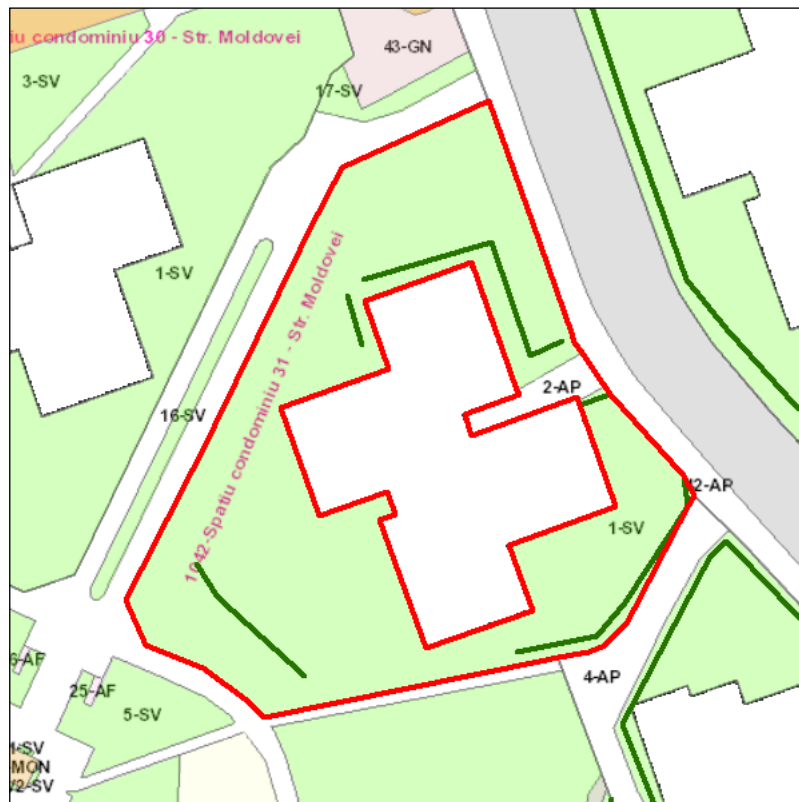

Judetul: Mures  
 Localitatea: Targu Mures  
 SIRUTA: 114328  
 Identificator imobil: 1042

Nr. cadastral imobil:  
 Nr. carte funciara:  
 Suprafata imobil: 992 mp

Cod zona valorica:  
 Cod zona protejata:  
 Cod postal:

## FISA SPATIULUI VERDE

### 1. SCHITA AMPLASAMENTULUI TERENULUI SPATIU VERDE: