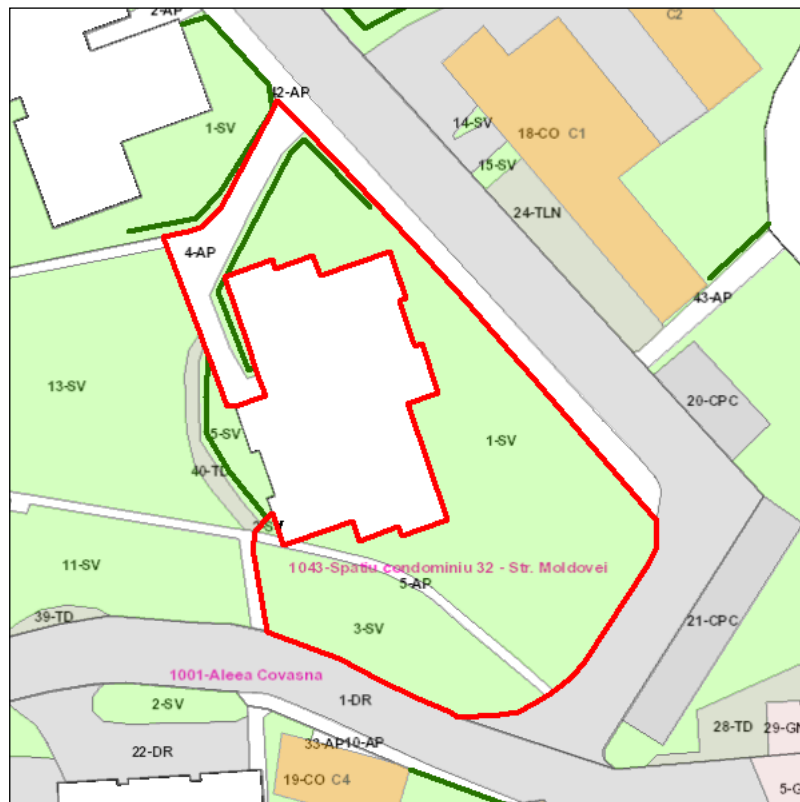

Judetul: Mures
 Localitatea: Targu Mures
 SIRUTA: 114328
 Identificator imobil: 1043

Nr. cadastral imobil:
 Nr. carte funciara:
 Suprafata imobil: 1161 mp

Cod zona valorica:
 Cod zona protejata:
 Cod postal:

FISA SPATIULUI VERDE

1. SCHITA AMPLASAMENTULUI TERENULUI SPATIU VERDE:

2. DENUMIRE OBIECTIV: Spatiu condominiu 32 - Str. Moldovei

3. DATE DESPRE TERENUL SPATIU VERDE:

Nr. crt.	Proprietar/ Detinator spatiu verde	Tip proprietate	Mod administrare	Categorie de folosinta	Reglementare urbanistica	Suprafata masurata [mp]		Total teren [mp]	Observatii
						Teren exclusiv	Teren indiviz.		
1	Mun. Targu Mures	L	C	SV		774		774	
2	Mun. Targu Mures	L	C	SV		3		3	
3	Mun. Targu Mures	L	C	SV		245		245	
4	Mun. Targu Mures	L	C	AP		107		107	
5	Mun. Targu Mures	L	C	AP		32		32	
Total teren								1161	

4. CENTRALIZATOR SUPRAFETE:

Nr. crt.	Categorie de folosinta	Descriere	Suprafata [mp]	Procent [%]
1	AP	Acces pietonal	139	12.00
2	SV	Spatiu verde	1022	88.00
Total teren			1161	100
din care zona verde (SV + AF + ZC + PD)			1022	88.00