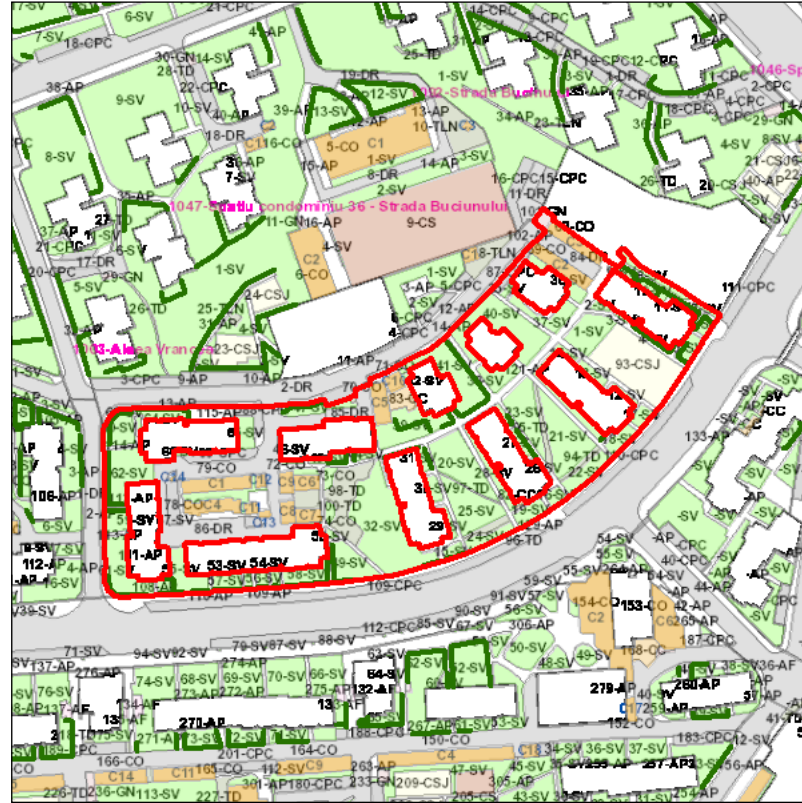

FISA SPATIULUI VERDE

1. SCHITA AMPLASAMENTULUI TERENULUI SPATIU VERDE:

2. DENUMIRE OBIECTIV: Spatiu condominiu 33 - Str. Selimbar - Strada Vrancea - B-dul Pandurilor

3. DATE DESPRE TERENUL SPATIU VERDE:

Nr. crt.	Proprietar/ Detinator spatiu verde	Tip proprietate	Mod administrare	Categorie de folosinta	Reglementare urbanistica	Suprafata masurata [mp]		Total teren [mp]	Observatii
						Teren exclusiv	Teren indiviz.		
1	Mun. Targu Mures	L	C	SV		232		232	
2	Mun. Targu Mures	L	C	SV		35		35	
3	Mun. Targu Mures	L	C	SV		15		15	
4	Mun. Targu Mures	L	C	SV		57		57	
5	Mun. Targu Mures	L	C	SV		79		79	
6	Mun. Targu Mures	L	C	SV		48		48	
7	Mun. Targu Mures	L	C	SV		24		24	
8	Mun. Targu Mures	L	C	SV		93		93	
9	Mun. Targu Mures	L	C	SV		41		41	
10	Mun. Targu Mures	L	C	SV		62		62	
11	Mun. Targu Mures	L	C	SV		24		24	
12	Mun. Targu Mures	L	C	SV		36		36	
13	Mun. Targu Mures	L	C	SV		61		61	
14	Mun. Targu Mures	L	C	SV		175		175	
15	Mun. Targu Mures	L	C	SV		44		44	
16	Mun. Targu Mures	L	C	SV		47		47	
17	Mun. Targu Mures	L	C	SV		58		58	
18	Mun. Targu Mures	L	C	SV		88		88	
19	Mun. Targu Mures	L	C	SV		96		96	