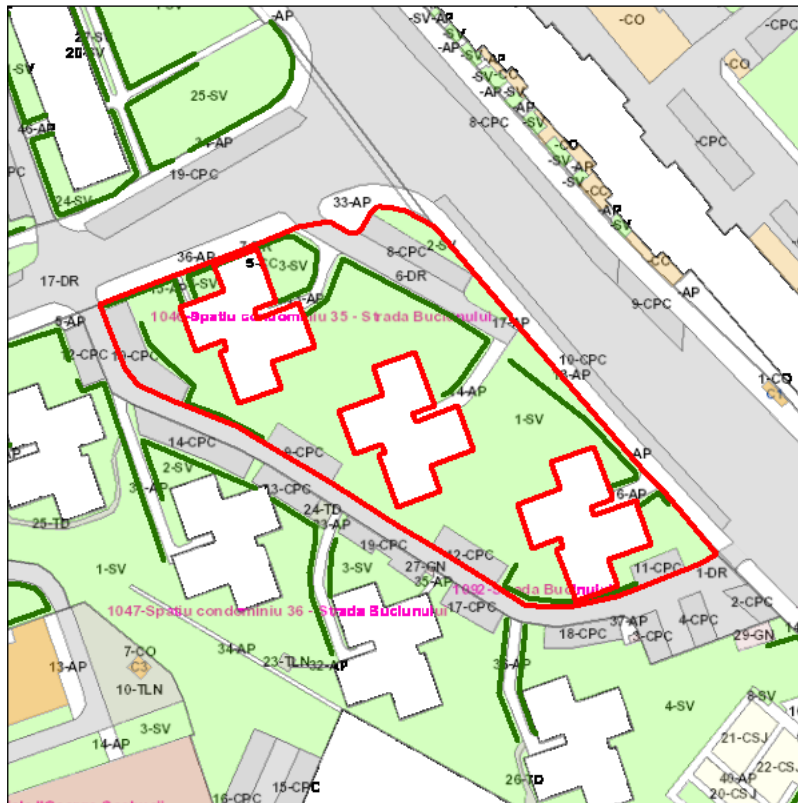

## FISA SPATIULUI VERDE

### 1. SCHITA AMPLASAMENTULUI TERENULUI SPATIU VERDE:

### 2. DENUMIRE OBIECTIV: Spatiu condominiu 35 - Strada Buciunului

#### 4. CENTRALIZATOR SUPRAFETE:

Nr. crt.	Categorie de folosinta	Descriere	Suprafata [mp]	Procent [%]
1	AP	Acces pietonal	176	4.42
2	CC	Curti	3	0.08
3	CPC	Parcare amenajata	452	11.36
4	DR	Drumuri, trotuare, alei acces	220	5.52
5	SV	Spatiu verde	3126	78.62
Total teren			3976	100
din care zona verde (SV + AF + ZC + PD)			3126	78.62