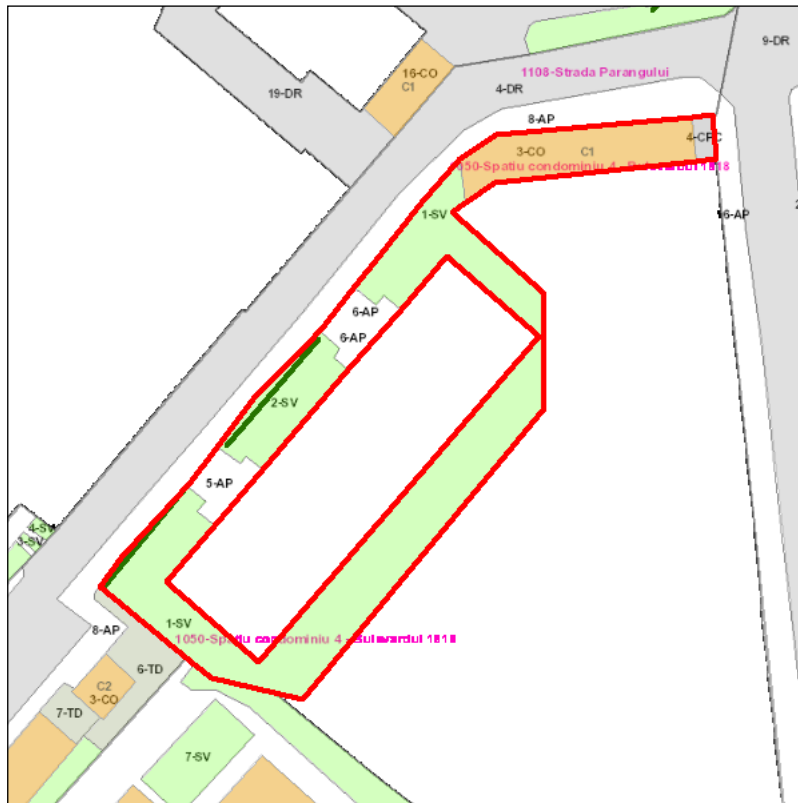

Judetul: Mures
 Localitatea: Targu Mures
 SIRUTA: 114328
 Identificator imobil: 1050

Nr. cadastral imobil:
 Nr. carte funciara:
 Suprafata imobil: 983 mp

Cod zona valorica:
 Cod zona protejata:
 Cod postal:

FISA SPATIULUI VERDE

1. SCHITA AMPLASAMENTULUI TERENULUI SPATIU VERDE:

2. DENUMIRE OBIECTIV: Spatiu condominiu 4 - Bulevardul 1818

3. DATE DESPRE TERENUL SPATIU VERDE:

Nr. crt.	Proprietar/ Detinator spatiu verde	Tip proprietate	Mod administrare	Categorie de folosinta	Reglementare urbanistica	Suprafata masurata [mp]		Total teren [mp]	Observatii
						Teren exclusiv	Teren indiviz.		
1	Mun. Targu Mures	L	C	SV		634		634	
2	Mun. Targu Mures	L	C	SV		102		102	
3	Mun. Targu Mures	L	C	CO		148		148	
4	Mun. Targu Mures	L	C	CPC		12		12	
5	Mun. Targu Mures	L	C	AP		41		41	
6	Mun. Targu Mures	L	C	AP		45		45	
Total teren								983	

4. CENTRALIZATOR SUPRAFETE:

Nr. crt.	Categorie de folosinta	Descriere	Suprafata [mp]	Procent [%]
1	AP	Acces pietonal	86	8.73
2	CO	Constructii	148	15.02
3	CPC	Parcare amenajata	12	1.27
4	SV	Spatiu verde	737	74.97
Total teren			983	100
din care zona verde (SV + AF + ZC + PD)			737	74.97