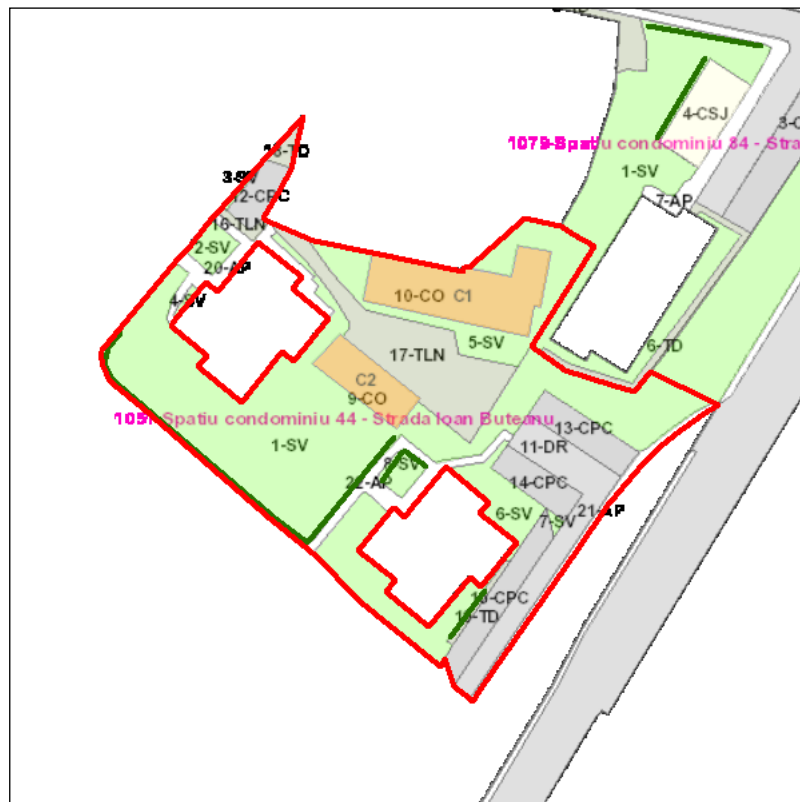

Judetul: Mures
 Localitatea: Targu Mures
 SIRUTA: 114328
 Identificator imobil: 1051

Nr. cadastral imobil:
 Nr. carte funciara: 135743
 Suprafata imobil: 3787 mp

Cod zona valorica:
 Cod zona protejata:
 Cod postal:

FISA SPATIULUI VERDE

1. SCHITA AMPLASAMENTULUI TERENULUI SPATIU VERDE:

2. DENUMIRE OBIECTIV: Spatiu condominiu 44 - Strada Ioan Buteanu

3. DATE DESPRE TERENUL SPATIU VERDE:

Nr. crt.	Proprietar/ Detinator spatiu verde	Tip proprietate	Mod administrare	Categorie de folosinta	Reglementare urbanistica	Suprafata masurata [mp]		Total teren [mp]	Observatii
						Teren exclusiv	Teren indiviz.		
1	Mun. Targu Mures	L	C	SV		1359		1359	
2	Mun. Targu Mures	L	C	SV		44		44	
3	Mun. Targu Mures	L	C	SV		7		7	
4	Mun. Targu Mures	L	C	SV		7		7	
5	Mun. Targu Mures	L	C	SV		290		290	
6	Mun. Targu Mures	L	C	SV		341		341	
7	Mun. Targu Mures	L	C	SV		6		6	
8	Mun. Targu Mures	L	C	SV		38		38	
9	Mun. Targu Mures	L	C	CO		118		118	
10	Mun. Targu Mures	L	C	CO		288		288	
11	Mun. Targu Mures	L	C	DR		258		258	
12	Mun. Targu Mures	L	C	CPC		61		61	
13	Mun. Targu Mures	L	C	CPC		97		97	
14	Mun. Targu Mures	L	C	CPC		79		79	
15	Mun. Targu Mures	L	C	CPC		119		119	
16	Mun. Targu Mures	L	C	TLN		14		14	
17	Mun. Targu Mures	L	C	TLN		349		349	
18	Mun. Targu Mures	L	C	TD		21		21	
19	Mun. Targu Mures	L	C	TD		17		17	

20	Mun. Targu Mures	L	C	AP		104		104	
21	Mun. Targu Mures	L	C	AP		58		58	
22	Mun. Targu Mures	L	C	AP		109		109	
Total teren								3787	

4. CENTRALIZATOR SUPRAFETE:

Nr. crt.	Categorie de folosinta	Descriere	Suprafata [mp]	Procent [%]
1	AP	Acces pietonal	271	7.15
2	CO	Constructii	407	10.75
3	CPC	Parcare amenajata	357	9.42
4	DR	Drumuri, trotuare, alei acces	258	6.83
5	SV	Spatiu verde	2094	55.29
6	TD	Terenuri degradate	38	1.00
7	TLN	Terenuri libere neproductive	363	9.57
Total teren			3787	100
din care zona verde (SV + AF + ZC + PD)			2094	55.29