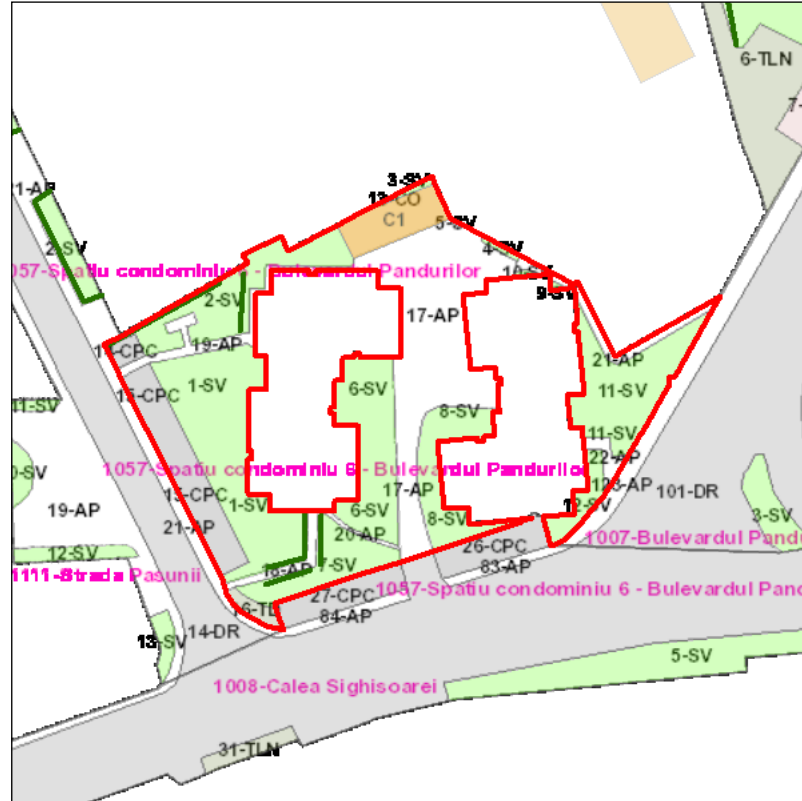

Judetul: Mures
 Localitatea: Targu Mures
 SIRUTA: 114328
 Identificator imobil: 1057

Nr. cadastral imobil:
 Nr. carte funciara:
 Suprafata imobil: 2317 mp

Cod zona valorica:
 Cod zona protejata:
 Cod postal:

FISA SPATIULUI VERDE

1. SCHITA AMPLASAMENTULUI TERENULUI SPATIU VERDE:

2. DENUMIRE OBIECTIV: Spatiu condominiu 6 - Bulevardul Pandurilor

3. DATE DESPRE TERENUL SPATIU VERDE:

Nr. crt.	Proprietar/ Detinator spatiu verde	Tip proprietate	Mod administrare	Categorie de folosinta	Reglementare urbanistica	Suprafata masurata [mp]		Total teren [mp]	Observatii
						Teren exclusiv	Teren indiviz.		
1	Mun. Targu Mures	L	C	SV		368		368	
2	Mun. Targu Mures	L	C	SV		205		205	
3	Mun. Targu Mures	L	C	SV		8		8	
4	Mun. Targu Mures	L	C	SV		6		6	
5	Mun. Targu Mures	L	C	SV		1		1	
6	Mun. Targu Mures	L	C	SV		214		214	
7	Mun. Targu Mures	L	C	SV		125		125	
8	Mun. Targu Mures	L	C	SV		139		139	
9	Mun. Targu Mures	L	C	SV		2		2	
10	Mun. Targu Mures	L	C	SV		3		3	
11	Mun. Targu Mures	L	C	SV		220		220	
12	Mun. Targu Mures	L	C	SV		51		51	
13	Mun. Targu Mures	L	C	CO		97		97	
14	Mun. Targu Mures	L	C	CPC		18		18	
15	Mun. Targu Mures	L	C	CPC		169		169	
16	Mun. Targu Mures	L	C	TD		22		22	
17	Mun. Targu Mures	L	C	AP		493		493	
18	Mun. Targu Mures	L	C	AP		30		30	
19	Mun. Targu Mures	L	C	AP		63		63	