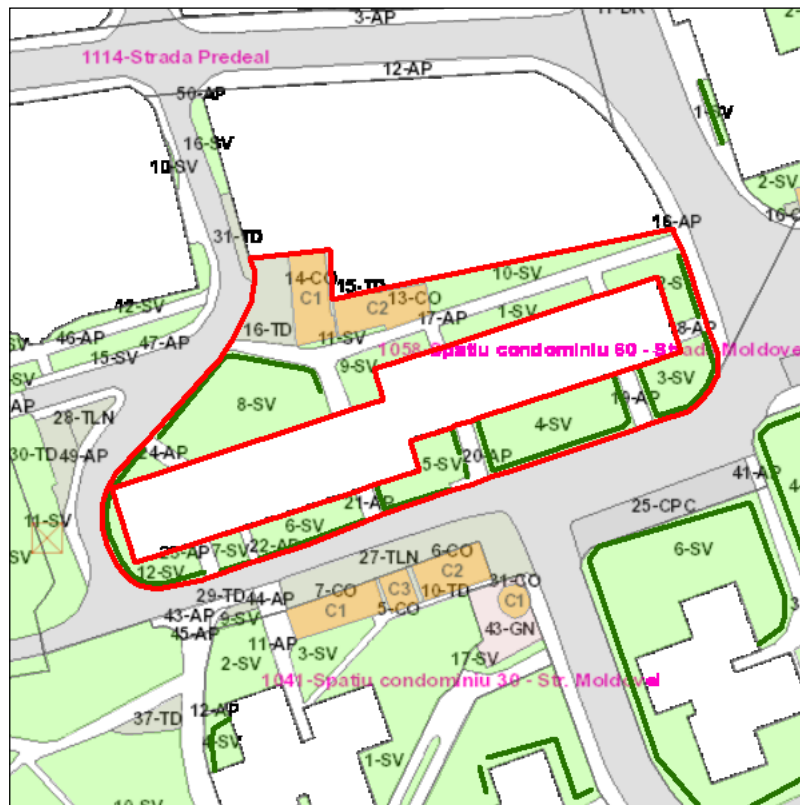

Judetul: Mures
 Localitatea: Targu Mures
 SIRUTA: 114328
 Identificator imobil: 1058

Nr. cadastral imobil:
 Nr. carte funciara:
 Suprafata imobil: 2006 mp

Cod zona valorica:
 Cod zona protejata:
 Cod postal:

FISA SPATIULUI VERDE

1. SCHITA AMPLASAMENTULUI TERENULUI SPATIU VERDE:

2. DENUMIRE OBIECTIV: Spatiu condominiu 60 - Strada Moldovei

3. DATE DESPRE TERENUL SPATIU VERDE:

Nr. crt.	Proprietar/ Detinator spatiu verde	Tip proprietate	Mod administrare	Categorie de folosinta	Reglementare urbanistica	Suprafata masurata [mp]		Total teren [mp]	Observatii
						Teren exclusiv	Teren indiviz.		
1	Mun. Targu Mures	L	C	SV		82		82	
2	Mun. Targu Mures	L	C	SV		86		86	
3	Mun. Targu Mures	L	C	SV		116		116	
4	Mun. Targu Mures	L	C	SV		232		232	
5	Mun. Targu Mures	L	C	SV		107		107	
6	Mun. Targu Mures	L	C	SV		99		99	
7	Mun. Targu Mures	L	C	SV		29		29	
8	Mun. Targu Mures	L	C	SV		298		298	
9	Mun. Targu Mures	L	C	SV		76		76	
10	Mun. Targu Mures	L	C	SV		135		135	
11	Mun. Targu Mures	L	C	SV		13		13	
12	Mun. Targu Mures	L	C	SV		120		120	
13	Mun. Targu Mures	L	C	CO		86		86	
14	Mun. Targu Mures	L	C	CO		86		86	
15	Mun. Targu Mures	L	C	TD		7		7	
16	Mun. Targu Mures	L	C	TD		98		98	
17	Mun. Targu Mures	L	C	AP		209		209	
18	Mun. Targu Mures	L	C	AP		15		15	
19	Mun. Targu Mures	L	C	AP		27		27	