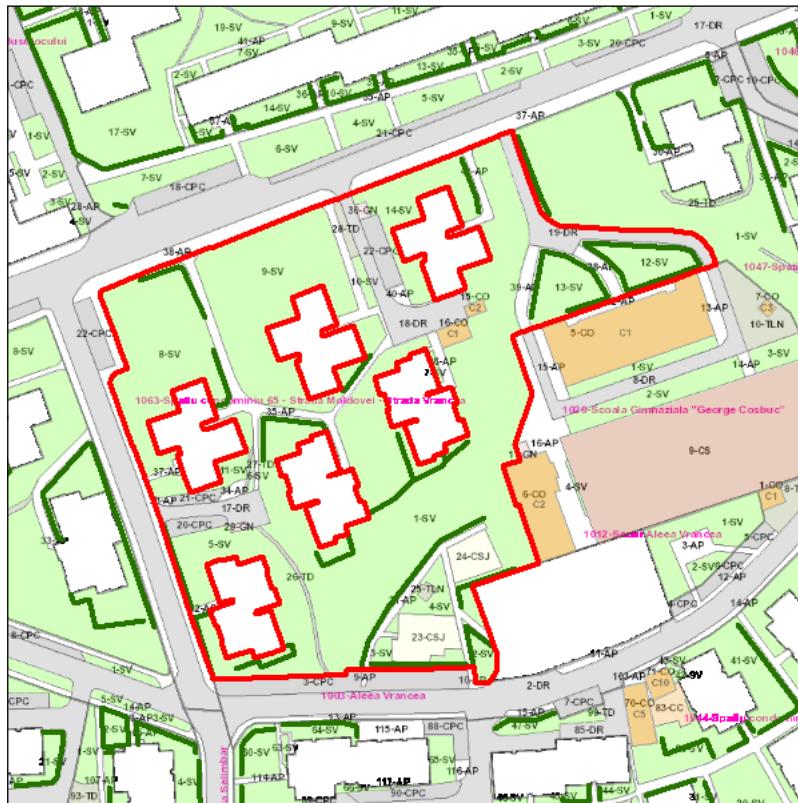

Judetul: Mures  
 Localitatea: Targu Mures  
 SIRUTA: 114328  
 Identificator imobil: 1063

Nr. cadastral imobil:  
 Nr. carte funciara:  
 Suprafata imobil: 12569 mp

Cod zona valorica:  
 Cod zona protejata:  
 Cod postal:

## FISA SPATIULUI VERDE

### 1. SCHITA AMPLASAMENTULUI TERENULUI SPATIU VERDE:

### 2. DENUMIRE OBIECTIV: Spatiu condominiu 65 - Strada Moldovei - Strada Vrancea