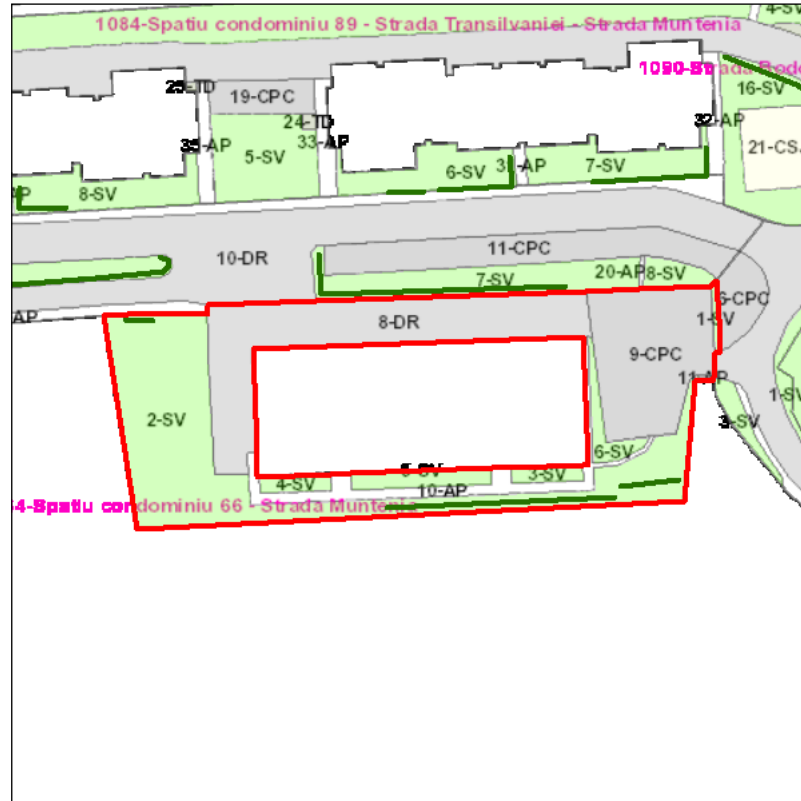

Judetul: Mures  
 Localitatea: Targu Mures  
 SIRUTA: 114328  
 Identificator imobil: 1064

Nr. cadastral imobil:  
 Nr. carte funciara:  
 Suprafata imobil: 2070 mp

Cod zona valorica:  
 Cod zona protejata:  
 Cod postal:

## FISA SPATIULUI VERDE

### 1. SCHITA AMPLASAMENTULUI TERENULUI SPATIU VERDE:

### 2. DENUMIRE OBIECTIV: Spatiu condominiu 66 - Strada Muntenia