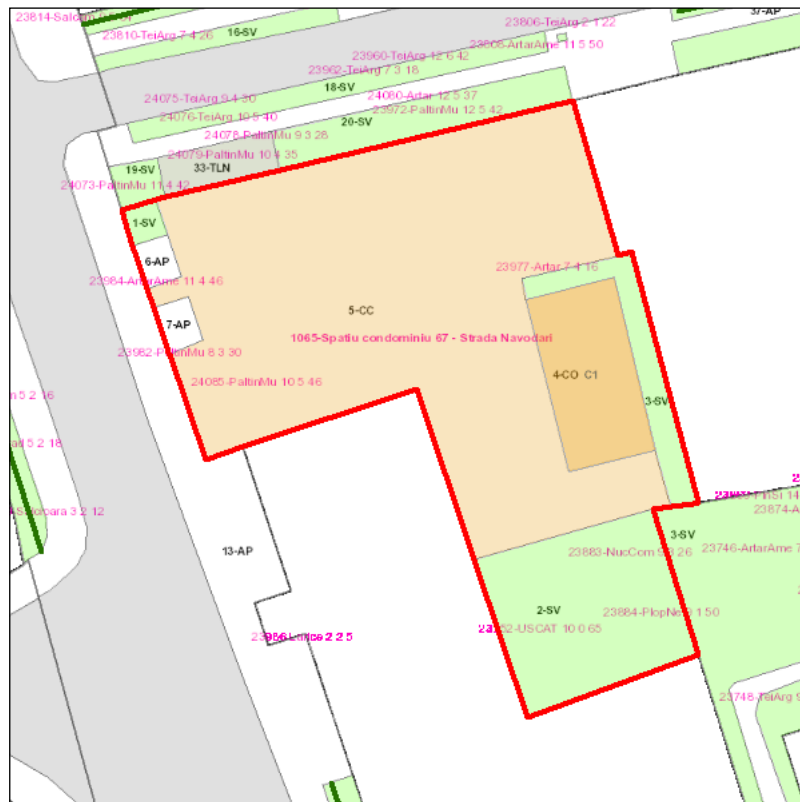

Judetul: Mures  
 Localitatea: Targu Mures  
 SIRUTA: 114328  
 Identificator imobil: 1065

Nr. cadastral imobil:  
 Nr. carte funciara: 122871  
 Suprafata imobil: 785 mp

Cod zona valorica:  
 Cod zona protejata:  
 Cod postal:

## FISA SPATIULUI VERDE

### 1. SCHITA AMPLASAMENTULUI TERENULUI SPATIU VERDE:

### 2. DENUMIRE OBIECTIV: Spatiu condominiu 67 - Strada Navodari