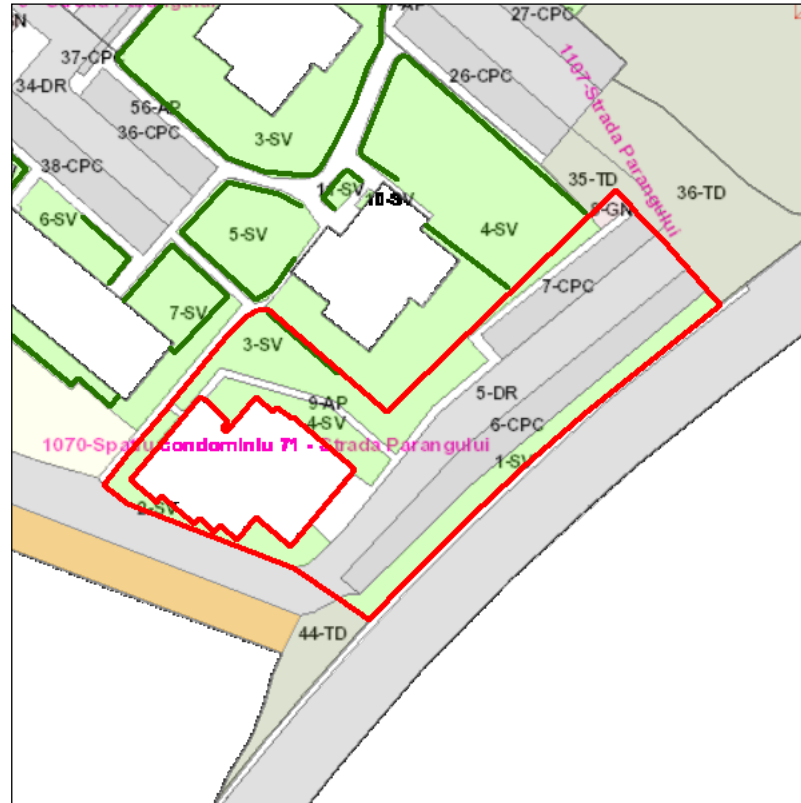

Judetul: Mures  
 Localitatea: Targu Mures  
 SIRUTA: 114328  
 Identificator imobil: 1070

Nr. cadastral imobil:  
 Nr. carte funciara:  
 Suprafata imobil: 2115 mp

Cod zona valorica:  
 Cod zona protejata:  
 Cod postal:

## FISA SPATIULUI VERDE

### 1. SCHITA AMPLASAMENTULUI TERENULUI SPATIU VERDE: