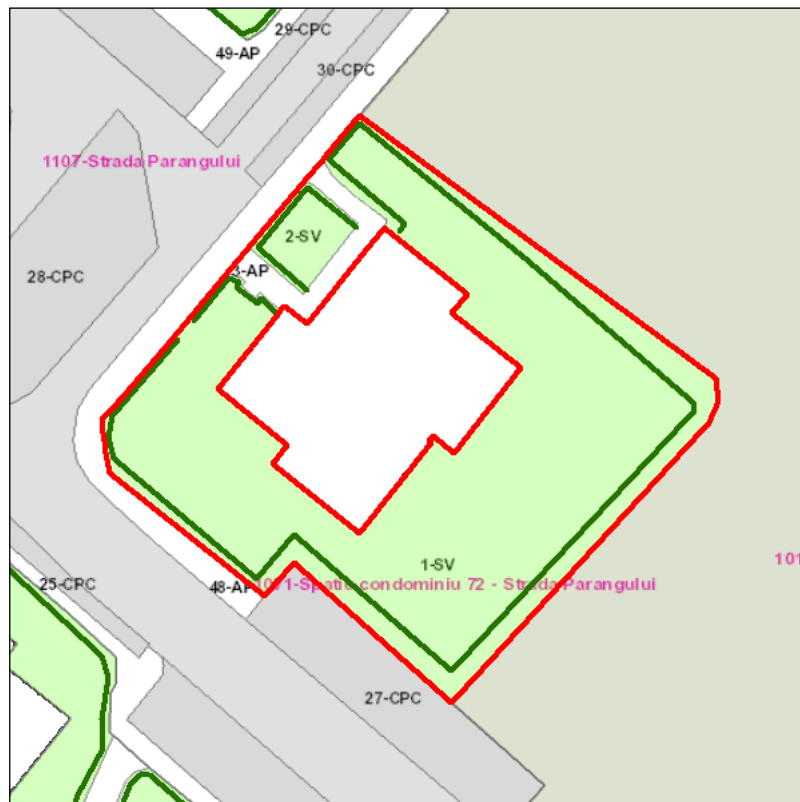

Judetul: Mures  
Localitatea: Targu Mures  
SIRUTA: 114328  
Identificator imobil: 1071

Nr. cadastral imobil:  
Nr. carte funciara:  
Suprafata imobil: 1148 mp

Cod zona valorica:  
Cod zona protejata:  
Cod postal:

## FISA SPATIULUI VERDE

### 1. SCHITA AMPLASAMENTULUI TERENULUI SPATIU VERDE: