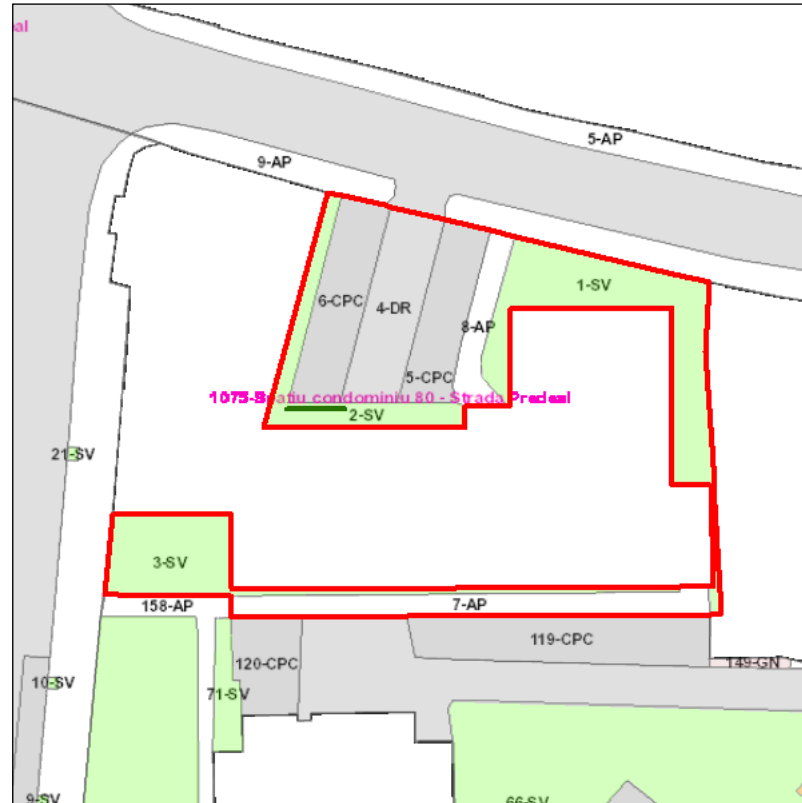

Judetul: Mures
 Localitatea: Targu Mures
 SIRUTA: 114328
 Identificator imobil: 1075

Nr. cadastral imobil:
 Nr. carte funciara: 134659; 134660;
 Suprafata imobil: 724 mp

Cod zona valorica:
 Cod zona protejata:
 Cod postal:

FISA SPATIULUI VERDE

1. SCHITA AMPLASAMENTULUI TERENULUI SPATIU VERDE:

2. DENUMIRE OBIECTIV: Spatiu condominiu 80 - Strada Predeal

3. DATE DESPRE TERENUL SPATIU VERDE:

Nr. crt.	Proprietar/ Detinator spatiu verde	Tip proprietate	Mod administrare	Categorie de folosinta	Reglementare urbanistica	Suprafata masurata [mp]		Total teren [mp]	Observatii
						Teren exclusiv	Teren indiviz.		
1	Mun. Targu Mures	L	A	SV		164		164	
2	Mun. Targu Mures	L	A	SV		70		70	
3	Mun. Targu Mures	L	A	SV		108		108	
4	Mun. Targu Mures	L	A	DR		91		91	
5	Mun. Targu Mures	L	A	CPC		73		73	
6	Mun. Targu Mures	L	A	CPC		88		88	
7	Mun. Targu Mures	L	A	AP		90		90	
8	Mun. Targu Mures	L	A	AP		40		40	
Total teren								724	

4. CENTRALIZATOR SUPRAFETE:

Nr. crt.	Categorie de folosinta	Descriere	Suprafata [mp]	Procent [%]
1	AP	Acces pietonal	130	17.93
2	CPC	Parcare amenajata	161	22.20
3	DR	Drumuri, trotuare, alei acces	91	12.59
4	SV	Spatiu verde	342	47.27

Total teren	724	100
din care zona verde (SV + AF + ZC + PD)	342	47.27

5. DATE PRIVIND CONSTRUCTIILE EXISTENTE PE TERENUL SPATIU VERDE:

Proprietar/ Detinator constructii	Tip proprietate	Mod de administrare	Nr. corp constructie	Cod grupa destinatie	Suprafata construita la sol [mp]	Observatii
Total suprafata ocupata din terenul spatiu verde					0	