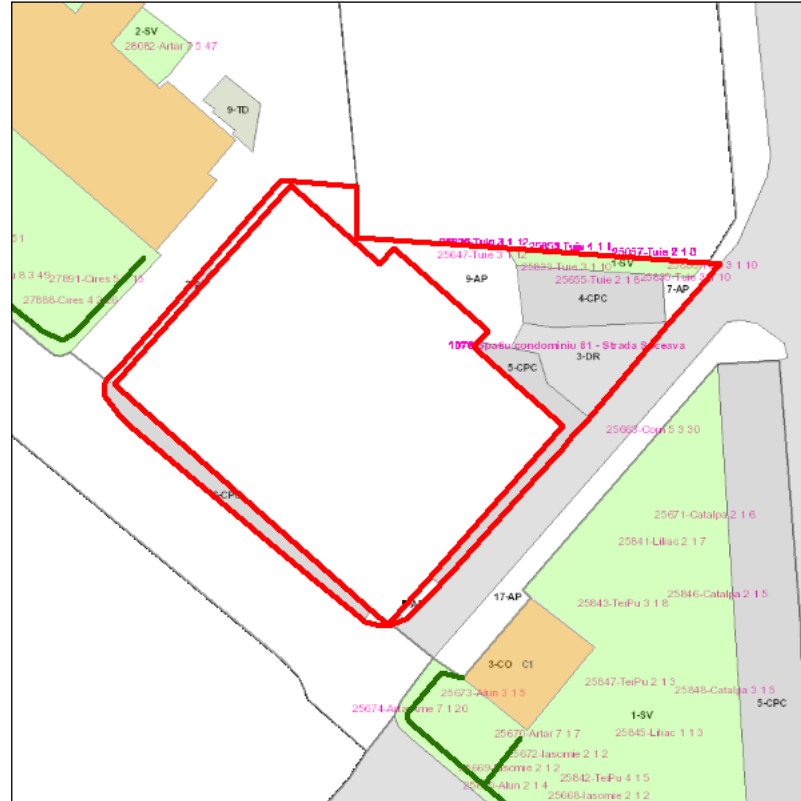

Judetul: Mures
 Localitatea: Targu Mures
 SIRUTA: 114328
 Identificator imobil: 1076

Nr. cadastral imobil:
 Nr. carte funciara: 124730
 Suprafata imobil: 232 mp

Cod zona valorica:
 Cod zona protejata:
 Cod postal:

FISA SPATIULUI VERDE

1. SCHITA AMPLASAMENTULUI TERENULUI SPATIU VERDE:

2. DENUMIRE OBIECTIV: Spatiu condominiu 81 - Strada Suceava

3. DATE DESPRE TERENUL SPATIU VERDE:

Nr. crt.	Proprietar/ Detinator spatiu verde	Tip proprietate	Mod administrare	Categorie de folosinta	Reglementare urbanistica	Suprafata masurata [mp]		Total teren [mp]	Observatii
						Teren exclusiv	Teren indiviz.		
1	Mun. Targu Mures	L	C	SV		15		15	
2	Mun. Targu Mures	L	C	AF		1		1	
3	Mun. Targu Mures	L	C	DR		39		39	
4	Mun. Targu Mures	L	C	CPC		40		40	
5	Mun. Targu Mures	L	C	CPC		31		31	
6	Mun. Targu Mures	L	C	CPC		31		31	
7	Mun. Targu Mures	L	C	AP		7		7	
8	Mun. Targu Mures	L	C	AP		4		4	
9	Mun. Targu Mures	L	C	AP		63		63	
Total teren								232	

4. CENTRALIZATOR SUPRAFETE:

Nr. crt.	Categorie de folosinta	Descriere	Suprafata [mp]	Procent [%]
1	AF	Amenajare floricola	1	0.34
2	AP	Acces pietonal	74	32.01
3	CPC	Parcare amenajata	102	44.01

4	DR	Drumuri, trotuare, alei acces	39	17.04
5	SV	Spatiu verde	15	6.61
Total teren			232	100
din care zona verde (SV + AF + ZC + PD)			16	6.95