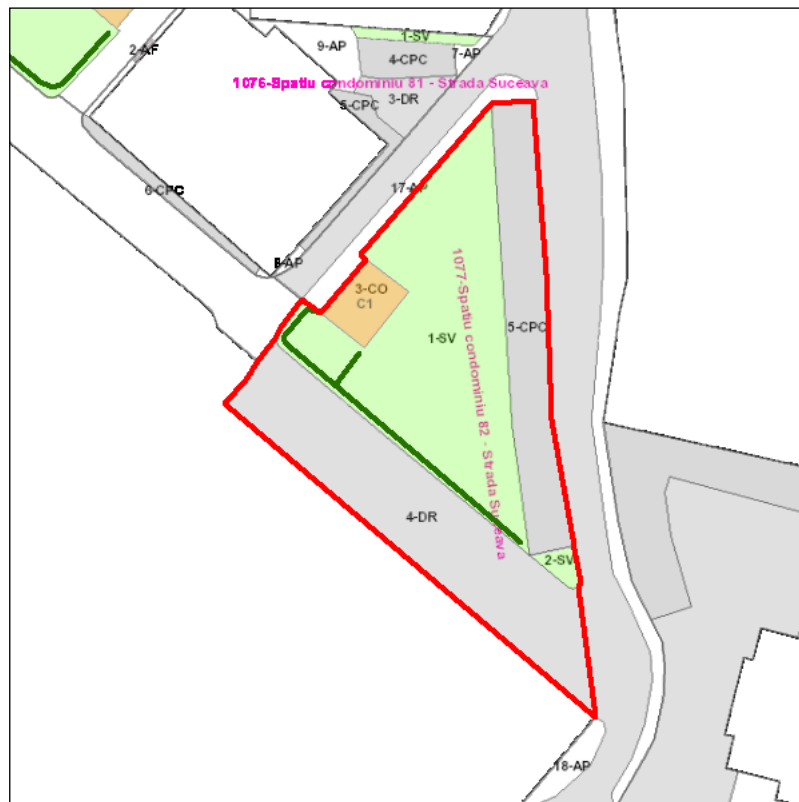

Judetul: Mures  
 Localitatea: Targu Mures  
 SIRUTA: 114328  
 Identificator imobil: 1077

Nr. cadastral imobil:  
 Nr. carte funciara:  
 Suprafata imobil: 1231 mp

Cod zona valorica:  
 Cod zona protejata:  
 Cod postal:

## FISA SPATIULUI VERDE

### 1. SCHITA AMPLASAMENTULUI TERENULUI SPATIU VERDE:

### 2. DENUMIRE OBIECTIV: Spatiu condominiu 82 - Strada Suceava