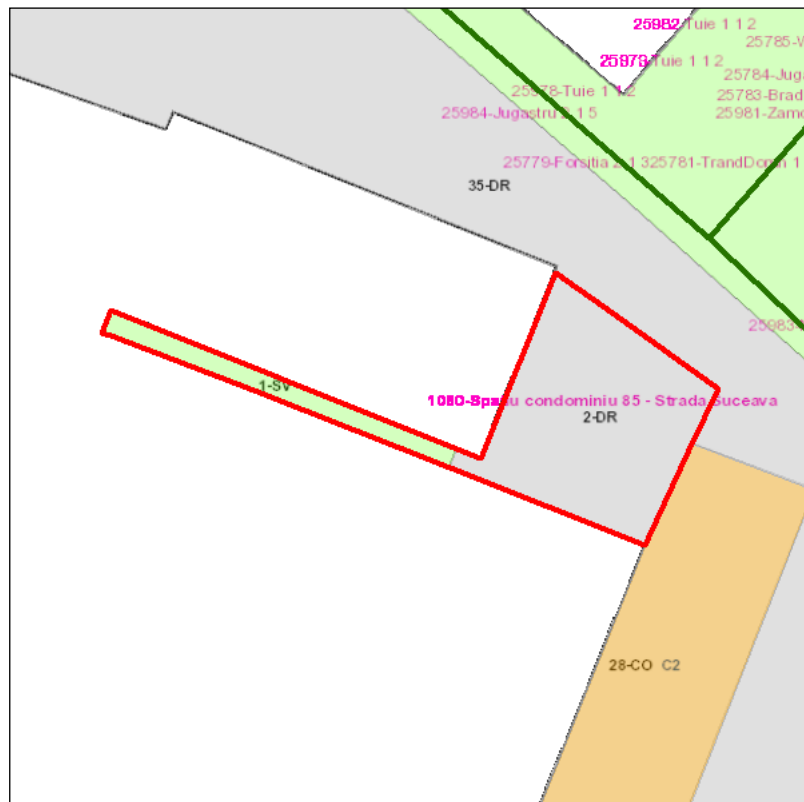

Judetul: Mures
 Localitatea: Targu Mures
 SIRUTA: 114328
 Identificator imobil: 1080

Nr. cadastral imobil:
 Nr. carte funciara: 132318
 Suprafata imobil: 107 mp

Cod zona valorica:
 Cod zona protejata:
 Cod postal:

FISA SPATIULUI VERDE

1. SCHITA AMPLASAMENTULUI TERENULUI SPATIU VERDE:

2. DENUMIRE OBIECTIV: Spatiu condominiu 85 - Strada Suceava

3. DATE DESPRE TERENUL SPATIU VERDE:

Nr. crt.	Proprietar/ Detinator spatiu verde	Tip proprietate	Mod administrare	Categorie de folosinta	Reglementare urbanistica	Suprafata masurata [mp]		Total teren [mp]	Observatii
						Teren exclusiv	Teren indiviz.		
1	Mun. Targu Mures	L	C	SV		18		18	
2	Mun. Targu Mures	L	C	DR		89		89	
Total teren								107	

4. CENTRALIZATOR SUPRAFETE:

Nr. crt.	Categorie de folosinta	Descriere	Suprafata [mp]	Procent [%]
1	DR	Drumuri, trotuare, alei acces	89	83.00
2	SV	Spatiu verde	18	17.00
Total teren			107	100
din care zona verde (SV + AF + ZC + PD)			18	17.00