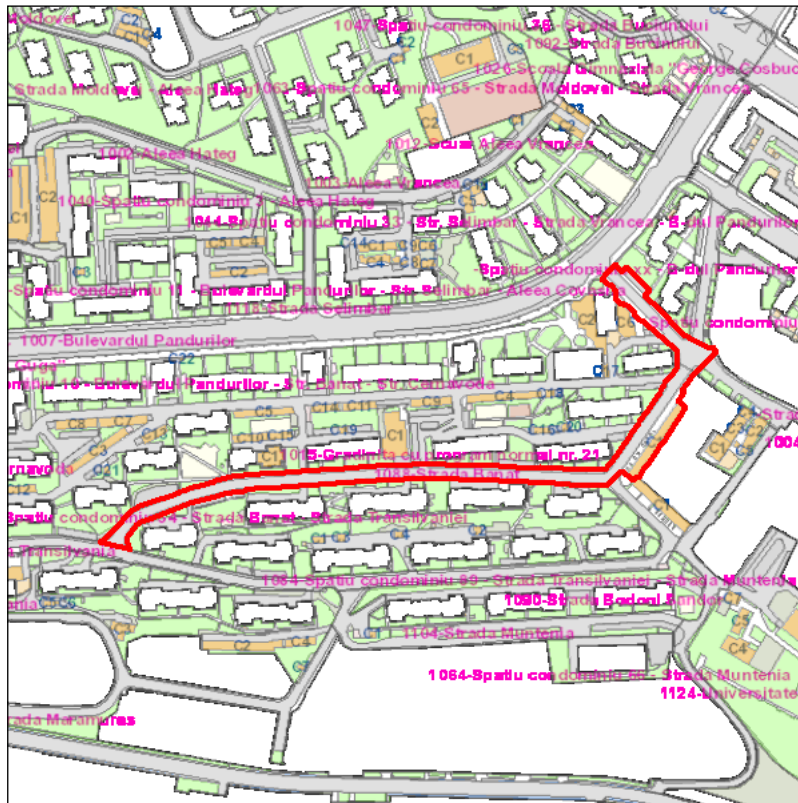

Judetul: Mures
 Localitatea: Targu Mures
 SIRUTA: 114328
 Identificator imobil: 1088

Nr. cadastral imobil:
 Nr. carte funciara:
 Suprafata imobil: 8134 mp

Cod zona valorica:
 Cod zona protejata:
 Cod postal:

FISA SPATIULUI VERDE

1. SCHITA AMPLASAMENTULUI TERENULUI SPATIU VERDE:

2. DENUMIRE OBIECTIV: Strada Banat

3. DATE DESPRE TERENUL SPATIU VERDE:

Nr. crt.	Proprietar/ Detinator spatiu verde	Tip proprietate	Mod administrare	Categorie de folosinta	Reglementare urbanistica	Suprafata masurata [mp]		Total teren [mp]	Observatii
						Teren exclusiv	Teren indiviz.		
1	Mun. Targu Mures	L	A	SV		23		23	
2	Mun. Targu Mures	L	A	SV		62		62	
3	Mun. Targu Mures	L	A	SV		2		2	
4	Mun. Targu Mures	L	A	SV		3		3	
5	Mun. Targu Mures	L	A	SV		3		3	
6	Mun. Targu Mures	L	A	SV		3		3	
7	Mun. Targu Mures	L	A	SV		4		4	
8	Mun. Targu Mures	L	A	SV		4		4	
9	Mun. Targu Mures	L	A	SV		4		4	
10	Mun. Targu Mures	L	A	SV		5		5	
11	Mun. Targu Mures	L	A	SV		5		5	
12	Mun. Targu Mures	L	A	SV		4		4	
13	Mun. Targu Mures	L	A	AF		0		0	
14	Mun. Targu Mures	L	A	AF		1		1	
15	Mun. Targu Mures	L	A	AF		0		0	
16	Mun. Targu Mures	L	A	AF		0		0	
17	Mun. Targu Mures	L	A	AF		0		0	
18	Mun. Targu Mures	L	A	AF		0		0	
19	Mun. Targu Mures	L	A	AF		0		0	

4. CENTRALIZATOR SUPRAFETE:

Nr. crt.	Categorie de folosinta	Descriere	Suprafata [mp]	Procent [%]
1	AF	Amenajare floricola	12	0.15
2	AP	Acces pietonal	2531	31.12
3	CO	Constructii	443	5.44
4	CPC	Parcare amenajata	127	1.57
5	DR	Drumuri, trotuare, alei acces	4864	59.80
6	SV	Spatiu verde	121	1.49
7	TD	Terenuri degradate	35	0.43
Total teren			8134	100
din care zona verde (SV + AF + ZC + PD)			133	1.64