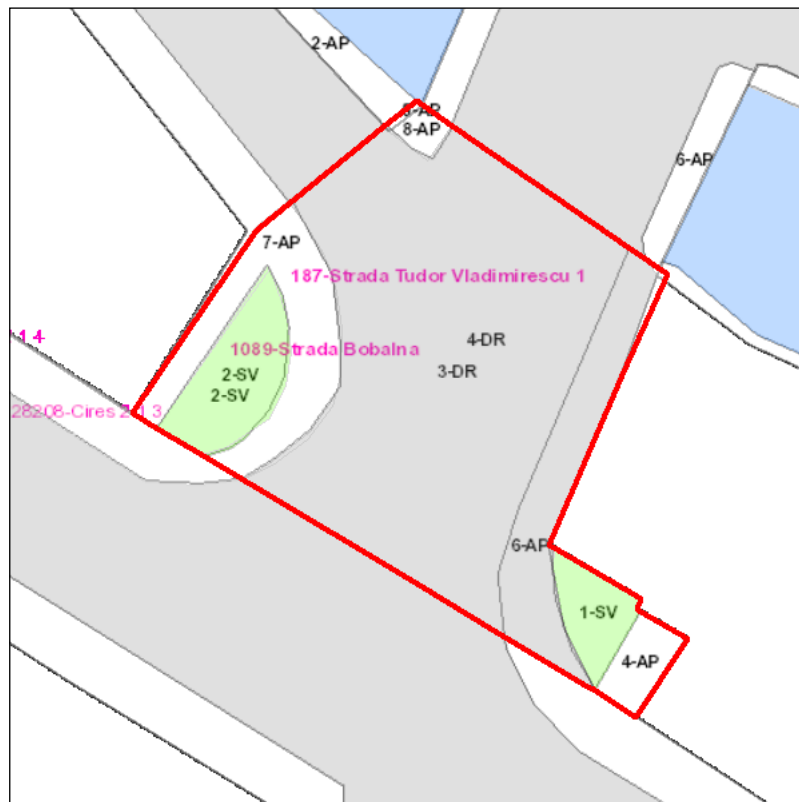

Judetul: Mures
 Localitatea: Targu Mures
 SIRUTA: 114328
 Identificator imobil: 1089

Nr. cadastral imobil:
 Nr. carte funciara:
 Suprafata imobil: 297 mp

Cod zona valorica:
 Cod zona protejata:
 Cod postal:

FISA SPATIULUI VERDE

1. SCHITA AMPLASAMENTULUI TERENULUI SPATIU VERDE:

2. DENUMIRE OBIECTIV: Strada Bobalna

3. DATE DESPRE TERENUL SPATIU VERDE:

Nr. crt.	Proprietar/ Detinator spatiu verde	Tip proprietate	Mod administrare	Categorie de folosinta	Reglementare urbanistica	Suprafata masurata [mp]		Total teren [mp]	Observatii
						Teren exclusiv	Teren indiviz.		
1	Mun. Targu Mures	L	A	SV		12		12	
2	Mun. Targu Mures	L	A	SV		22		22	
3	Mun. Targu Mures	L	A	DR		183		183	
4	Mun. Targu Mures	L	A	AP		8		8	
5	Mun. Targu Mures	L	A	AP		4		4	
6	Mun. Targu Mures	L	A	AP		34		34	
7	Mun. Targu Mures	L	A	AP		35		35	
Total teren								297	

4. CENTRALIZATOR SUPRAFETE:

Nr. crt.	Categorie de folosinta	Descriere	Suprafata [mp]	Procent [%]
1	AP	Acces pietonal	81	27.13
2	DR	Drumuri, trotuare, alei acces	183	61.71
3	SV	Spatiu verde	33	11.16
Total teren			297	100
din care zona verde (SV + AF + ZC + PD)			33	11.16