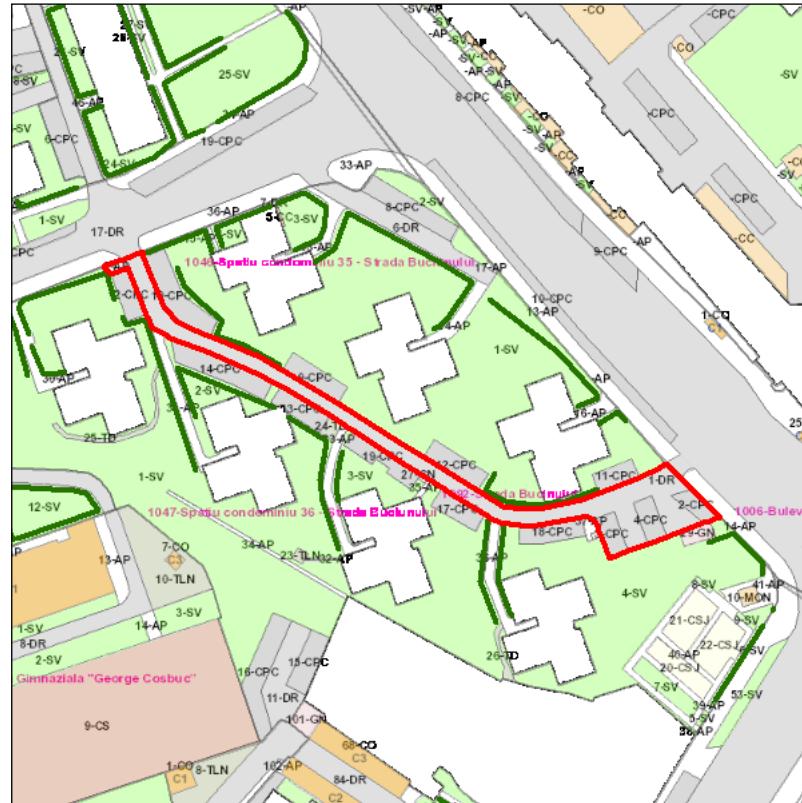

Judetul: Mures
 Localitatea: Targu Mures
 SIRUTA: 114328
 Identificator imobil: 1092

Nr. cadastral imobil:
 Nr. carte funciara: 128384;
 Suprafata imobil: 957 mp

Cod zona valorica:
 Cod zona protejata:
 Cod postal:

FISA SPATIULUI VERDE

1. SCHITA AMPLASAMENTULUI TERENULUI SPATIU VERDE:

2. DENUMIRE OBIECTIV: Strada Bucinului

3. DATE DESPRE TERENUL SPATIU VERDE:

Nr. crt.	Proprietar/ Detinator spatiu verde	Tip proprietate	Mod administrare	Categorie de folosinta	Reglementare urbanistica	Suprafata masurata [mp]		Total teren [mp]	Observatii
						Teren exclusiv	Teren indiviz.		
1	Mun. Targu Mures	L	A	DR		800		800	
2	Mun. Targu Mures	L	A	CPC		42		42	
3	Mun. Targu Mures	L	A	CPC		52		52	
4	Mun. Targu Mures	L	A	CPC		52		52	
5	Mun. Targu Mures	L	A	AP		11		11	
Total teren								957	

4. CENTRALIZATOR SUPRAFETE:

Nr. crt.	Categorie de folosinta	Descriere	Suprafata [mp]	Procent [%]
1	AP	Acces pietonal	11	1.17
2	CPC	Parcare amenajata	146	15.25
3	DR	Drumuri, trotuare, alei acces	800	83.59
Total teren			957	100
din care zona verde (SV + AF + ZC + PD)			0	0