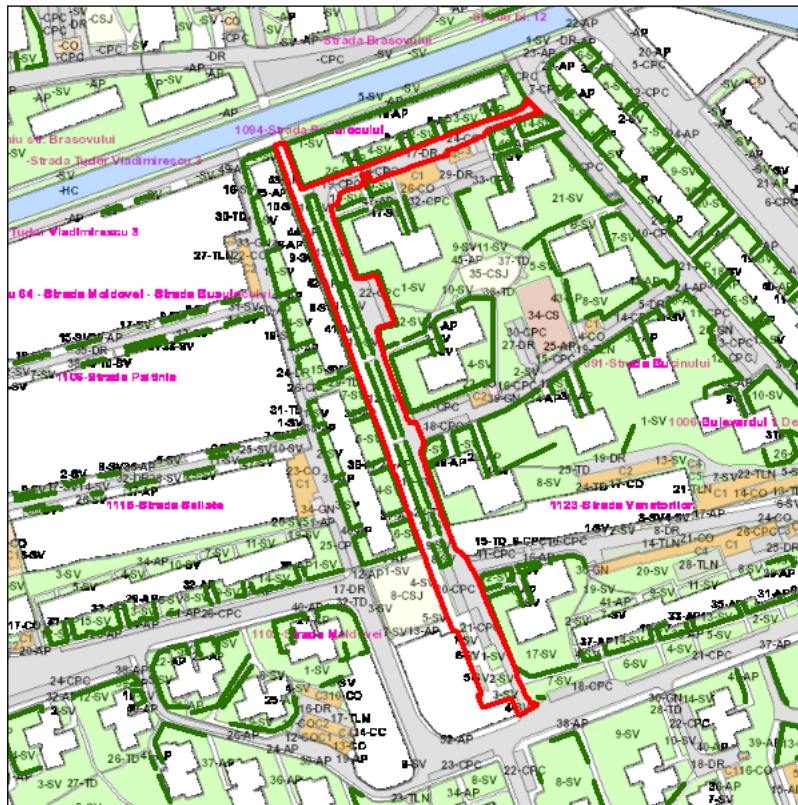

FISA SPATIULUI VERDE

1. SCHITA AMPLASAMENTULUI TERENULUI SPATIU VERDE:

2. DENUMIRE OBIECTIV: Strada Busuiocului

3. DATE DESPRE TERENUL SPATIU VERDE:

Nr. crt.	Proprietar/ Detinator spatiu verde	Tip proprietate	Mod administrare	Categorie de folosinta	Reglementare urbanistica	Suprafata masurata [mp]		Total teren [mp]	Observatii
						Teren exclusiv	Teren indiviz.		
1	Mun. Targu Mures	L	A	SV		74		74	
2	Mun. Targu Mures	L	A	SV		36		36	
3	Mun. Targu Mures	L	A	SV		25		25	
4	Mun. Targu Mures	L	A	SV		22		22	
5	Mun. Targu Mures	L	A	SV		20		20	
6	Mun. Targu Mures	L	A	SV		9		9	
7	Mun. Targu Mures	L	A	SV		19		19	
8	Mun. Targu Mures	L	A	SV		76		76	
9	Mun. Targu Mures	L	A	SV		35		35	
10	Mun. Targu Mures	L	A	SV		248		248	
11	Mun. Targu Mures	L	A	SV		36		36	
12	Mun. Targu Mures	L	A	SV		244		244	
13	Mun. Targu Mures	L	A	SV		87		87	
14	Mun. Targu Mures	L	A	SV		129		129	
15	Mun. Targu Mures	L	A	SV		189		189	
16	Mun. Targu Mures	L	A	SV		85		85	
17	Mun. Targu Mures	L	A	DR		2263		2263	
18	Mun. Targu Mures	L	A	CPC		46		46	
19	Mun. Targu Mures	L	A	CPC		55		55	

4. CENTRALIZATOR SUPRAFETE:

Nr. crt.	Categorie de folosinta	Descriere	Suprafata [mp]	Procent [%]
1	AP	Acces pietonal	1840	31.20
2	CPC	Parcare amenajata	439	7.45
3	DR	Drumuri, trotuare, alei acces	2263	38.38
4	SV	Spatiu verde	1334	22.63
5	TD	Terenuri degradate	20	0.35
Total teren			5897	100
din care zona verde (SV + AF + ZC + PD)			1334	22.63