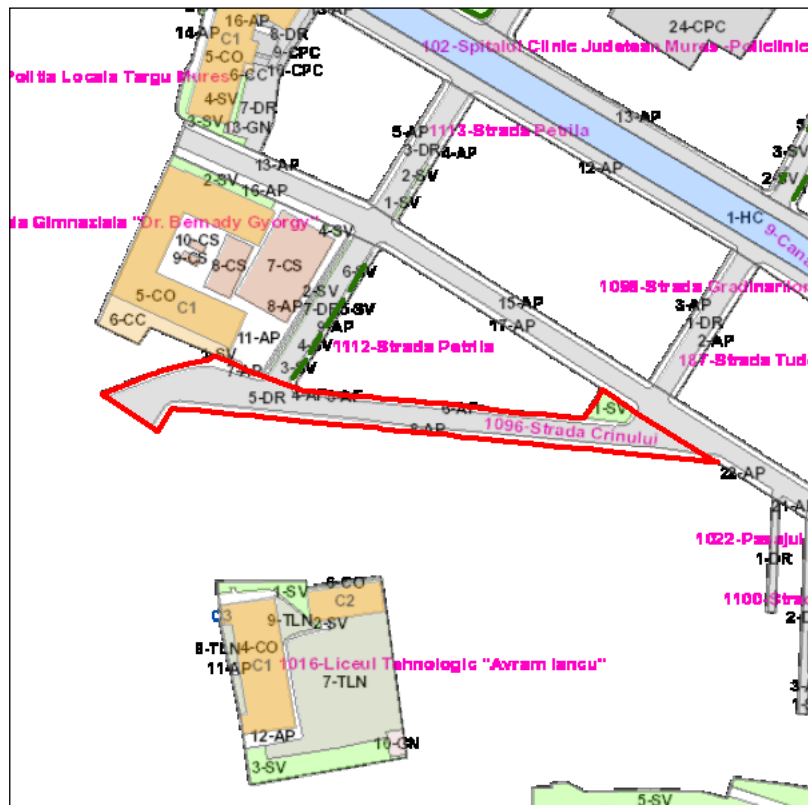

Judetul: Mures
 Localitatea: Targu Mures
 SIRUTA: 114328
 Identificator imobil: 1096

Nr. cadastral imobil:
 Nr. carte funciara: 136117; 136118
 Suprafata imobil: 2595 mp

Cod zona valorica:
 Cod zona protejata:
 Cod postal:

FISA SPATIULUI VERDE

1. SCHITA AMPLASAMENTULUI TERENULUI SPATIU VERDE:

2. DENUMIRE OBIECTIV: Strada Crinului

3. DATE DESPRE TERENUL SPATIU VERDE:

Nr. crt.	Proprietar/ Detinator spatiu verde	Tip proprietate	Mod administrare	Categorie de folosinta	Reglementare urbanistica	Suprafata masurata [mp]		Total teren [mp]	Observatii
						Teren exclusiv	Teren indiviz.		
1	Mun. Targu Mures	L	A	SV		117		117	
2	Mun. Targu Mures	L	A	AF		1		1	
3	Mun. Targu Mures	L	A	AF		1		1	
4	Mun. Targu Mures	L	A	AF		1		1	
5	Mun. Targu Mures	L	A	DR		1636		1636	
6	Mun. Targu Mures	L	A	AP		245		245	
7	Mun. Targu Mures	L	A	AP		154		154	
8	Mun. Targu Mures	L	A	AP		439		439	
Total teren								2595	

4. CENTRALIZATOR SUPRAFETE:

Nr. crt.	Categorie de folosinta	Descriere	Suprafata [mp]	Procent [%]
1	AF	Amenajare floricola	3	0.12
2	AP	Acces pietonal	838	32.31
3	DR	Drumuri, trotuare, alei acces	1636	63.05
4	SV	Spatiu verde	117	4.53