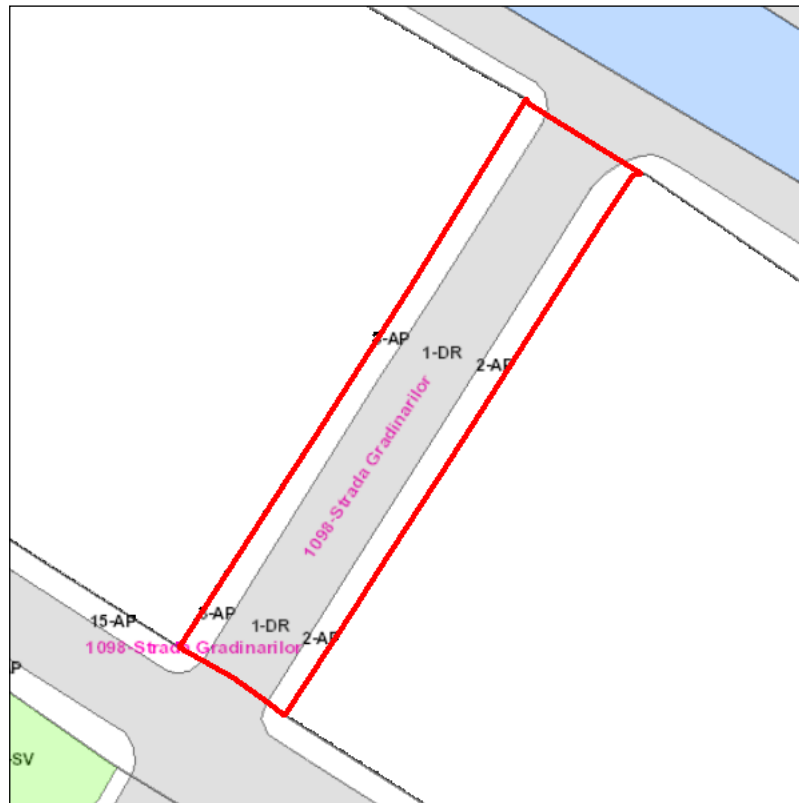

Judetul: Mures  
Localitatea: Targu Mures  
SIRUTA: 114328  
Identificator imobil: 1098

Nr. cadastral imobil:  
Nr. carte funciara: 136613; 136614  
Suprafata imobil: 595 mp

Cod zona valorica:  
Cod zona protejata:  
Cod postal:

## FISA SPATIULUI VERDE

### 1. SCHITA AMPLASAMENTULUI TERENULUI SPATIU VERDE:

### 2. DENUMIRE OBIECTIV: Strada Gradinarilor