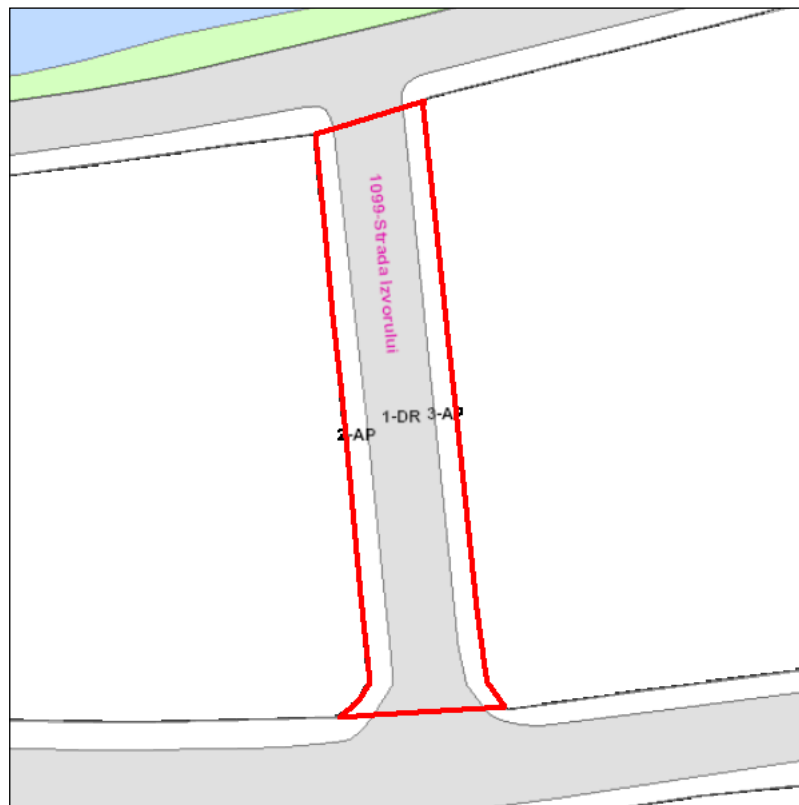

Judetul: Mures  
Localitatea: Targu Mures  
SIRUTA: 114328  
Identificator imobil: 1099

Nr. cadastral imobil:  
Nr. carte funciara: 136032  
Suprafata imobil: 524 mp

Cod zona valorica:  
Cod zona protejata:  
Cod postal:

## FISA SPATIULUI VERDE

### 1. SCHITA AMPLASAMENTULUI TERENULUI SPATIU VERDE:

### 2. DENUMIRE OBIECTIV: Strada Izvorului