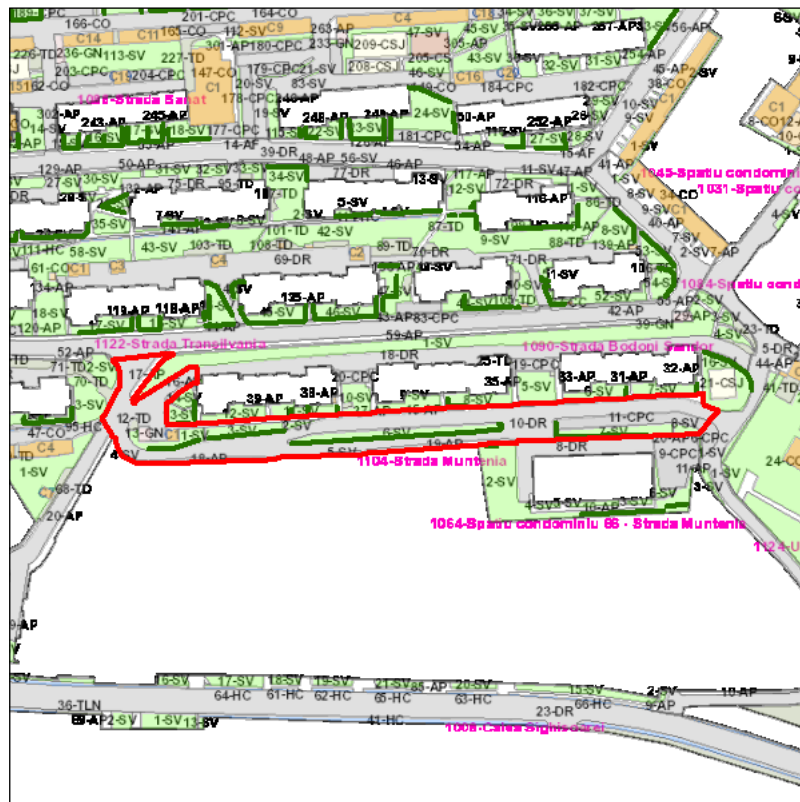

Judetul: Mures
 Localitatea: Targu Mures
 SIRUTA: 114328
 Identificator imobil: 1104

Nr. cadastral imobil:
 Nr. carte funciara:
 Suprafata imobil: 5056 mp

Cod zona valorica:
 Cod zona protejata:
 Cod postal:

FISA SPATIULUI VERDE

1. SCHITA AMPLASAMENTULUI TERENULUI SPATIU VERDE:

2. DENUMIRE OBIECTIV: Strada Muntenia

3. DATE DESPRE TERENUL SPATIU VERDE:

Nr. crt.	Proprietar/ Detinator spatiu verde	Tip proprietate	Mod administrare	Categorie de folosinta	Reglementare urbanistica	Suprafata masurata [mp]		Total teren [mp]	Observatii
						Teren exclusiv	Teren indiviz.		
1	Mun. Targu Mures	L	A	SV		171		171	
2	Mun. Targu Mures	L	A	SV		25		25	
3	Mun. Targu Mures	L	A	SV		174		174	
4	Mun. Targu Mures	L	A	SV		19		19	
5	Mun. Targu Mures	L	A	SV		18		18	
6	Mun. Targu Mures	L	A	SV		343		343	
7	Mun. Targu Mures	L	A	SV		236		236	
8	Mun. Targu Mures	L	A	SV		42		42	
9	Mun. Targu Mures	L	A	CO		27		27	
10	Mun. Targu Mures	L	A	DR		2932		2932	
11	Mun. Targu Mures	L	A	CPC		301		301	
12	Mun. Targu Mures	L	A	TD		19		19	
13	Mun. Targu Mures	L	A	GN		31		31	
14	Mun. Targu Mures	L	A	AP		25		25	
15	Mun. Targu Mures	L	A	AP		431		431	
16	Mun. Targu Mures	L	A	AP		42		42	
17	Mun. Targu Mures	L	A	AP		56		56	
18	Mun. Targu Mures	L	A	AP		60		60	
19	Mun. Targu Mures	L	A	AP		101		101	