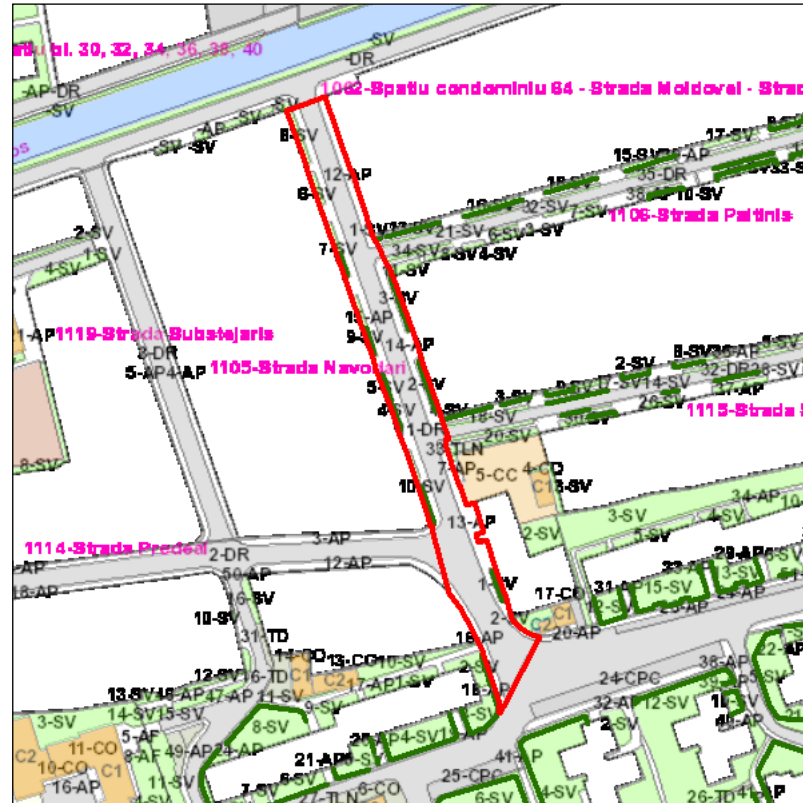

Judetul: Mures
Localitatea: Targu Mures
SIRUTA: 114328
Identificator imobil: 1105

Nr. cadastral imobil:
Nr. carte funciara:
Suprafata imobil: 2875 mp

Cod zona valorica:
Cod zona protejata:
Cod postal:

FISA SPATIULUI VERDE

1. SCHITA AMPLASAMENTULUI TERENULUI SPATIU VERDE:

2. DENUMIRE OBIECTIV: Strada Navodari

3. DATE DESPRE TERENUL SPATIU VERDE:

Nr. crt.	Proprietar/ Detinator spatiu verde	Tip proprietate	Mod administrare	Categorie de folosinta	Reglementare urbanistica	Suprafata masurata [mp]		Total teren [mp]	Observatii
						Teren exclusiv	Teren indiviz.		
1	Mun. Targu Mures	L	A	SV		22		22	
2	Mun. Targu Mures	L	A	SV		38		38	
3	Mun. Targu Mures	L	A	SV		40		40	
4	Mun. Targu Mures	L	A	SV		16		16	
5	Mun. Targu Mures	L	A	SV		20		20	
6	Mun. Targu Mures	L	A	SV		24		24	
7	Mun. Targu Mures	L	A	SV		37		37	
8	Mun. Targu Mures	L	A	SV		39		39	
9	Mun. Targu Mures	L	A	SV		42		42	
10	Mun. Targu Mures	L	A	SV		43		43	
11	Mun. Targu Mures	L	A	DR		1497		1497	
12	Mun. Targu Mures	L	A	AP		131		131	
13	Mun. Targu Mures	L	A	AP		214		214	
14	Mun. Targu Mures	L	A	AP		177		177	
15	Mun. Targu Mures	L	A	AP		431		431	
16	Mun. Targu Mures	L	A	AP		104		104	
Total teren								2875