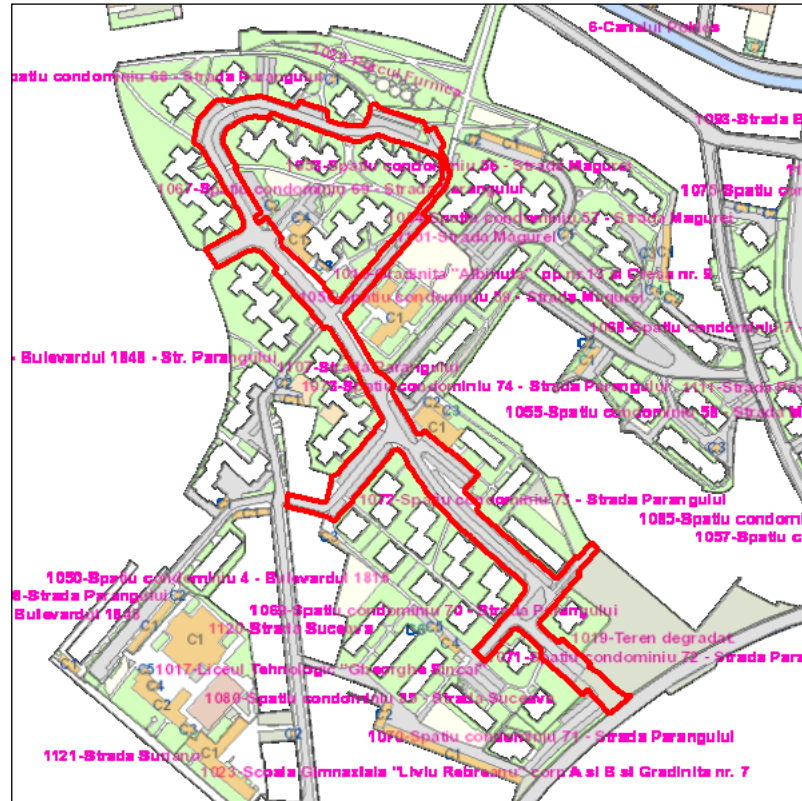

Judetul: Mures
Localitatea: Targu Mures
SIRUTA: 114328
Identificator imobil: 1107

Nr. cadastral imobil:
Nr. carte funciara:
Suprafata imobil: 18958 mp

Cod zona valorica:
Cod zona protejata:
Cod postal:

FISA SPATIULUI VERDE

1. SCHITA AMPLASAMENTULUI TERENULUI SPATIU VERDE:

2. DENUMIRE OBIECTIV: Strada Parangului

3. DATE DESPRE TERENUL SPATIU VERDE:

Nr. crt.	Proprietar/ Detinator spatiu verde	Tip proprietate	Mod administrare	Categorie de folosinta	Reglementare urbanistica	Suprafata masurata [mp]		Total teren [mp]	Observatii
						Teren exclusiv	Teren indiviz.		
1	Mun. Targu Mures	L	A	SV		163		163	
2	Mun. Targu Mures	L	A	SV		115		115	
3	Mun. Targu Mures	L	A	SV		31		31	
4	Mun. Targu Mures	L	A	SV		26		26	
5	Mun. Targu Mures	L	A	DR		7955		7955	
6	Mun. Targu Mures	L	A	CPC		85		85	
7	Mun. Targu Mures	L	A	CPC		311		311	
8	Mun. Targu Mures	L	A	CPC		161		161	
9	Mun. Targu Mures	L	A	CPC		127		127	
10	Mun. Targu Mures	L	A	CPC		274		274	
11	Mun. Targu Mures	L	A	CPC		105		105	
12	Mun. Targu Mures	L	A	CPC		195		195	
13	Mun. Targu Mures	L	A	CPC		250		250	
14	Mun. Targu Mures	L	A	CPC		267		267	
15	Mun. Targu Mures	L	A	CPC		148		148	
16	Mun. Targu Mures	L	A	CPC		193		193	
17	Mun. Targu Mures	L	A	CPC		90		90	
18	Mun. Targu Mures	L	A	CPC		284		284	
19	Mun. Targu Mures	L	A	CPC		313		313